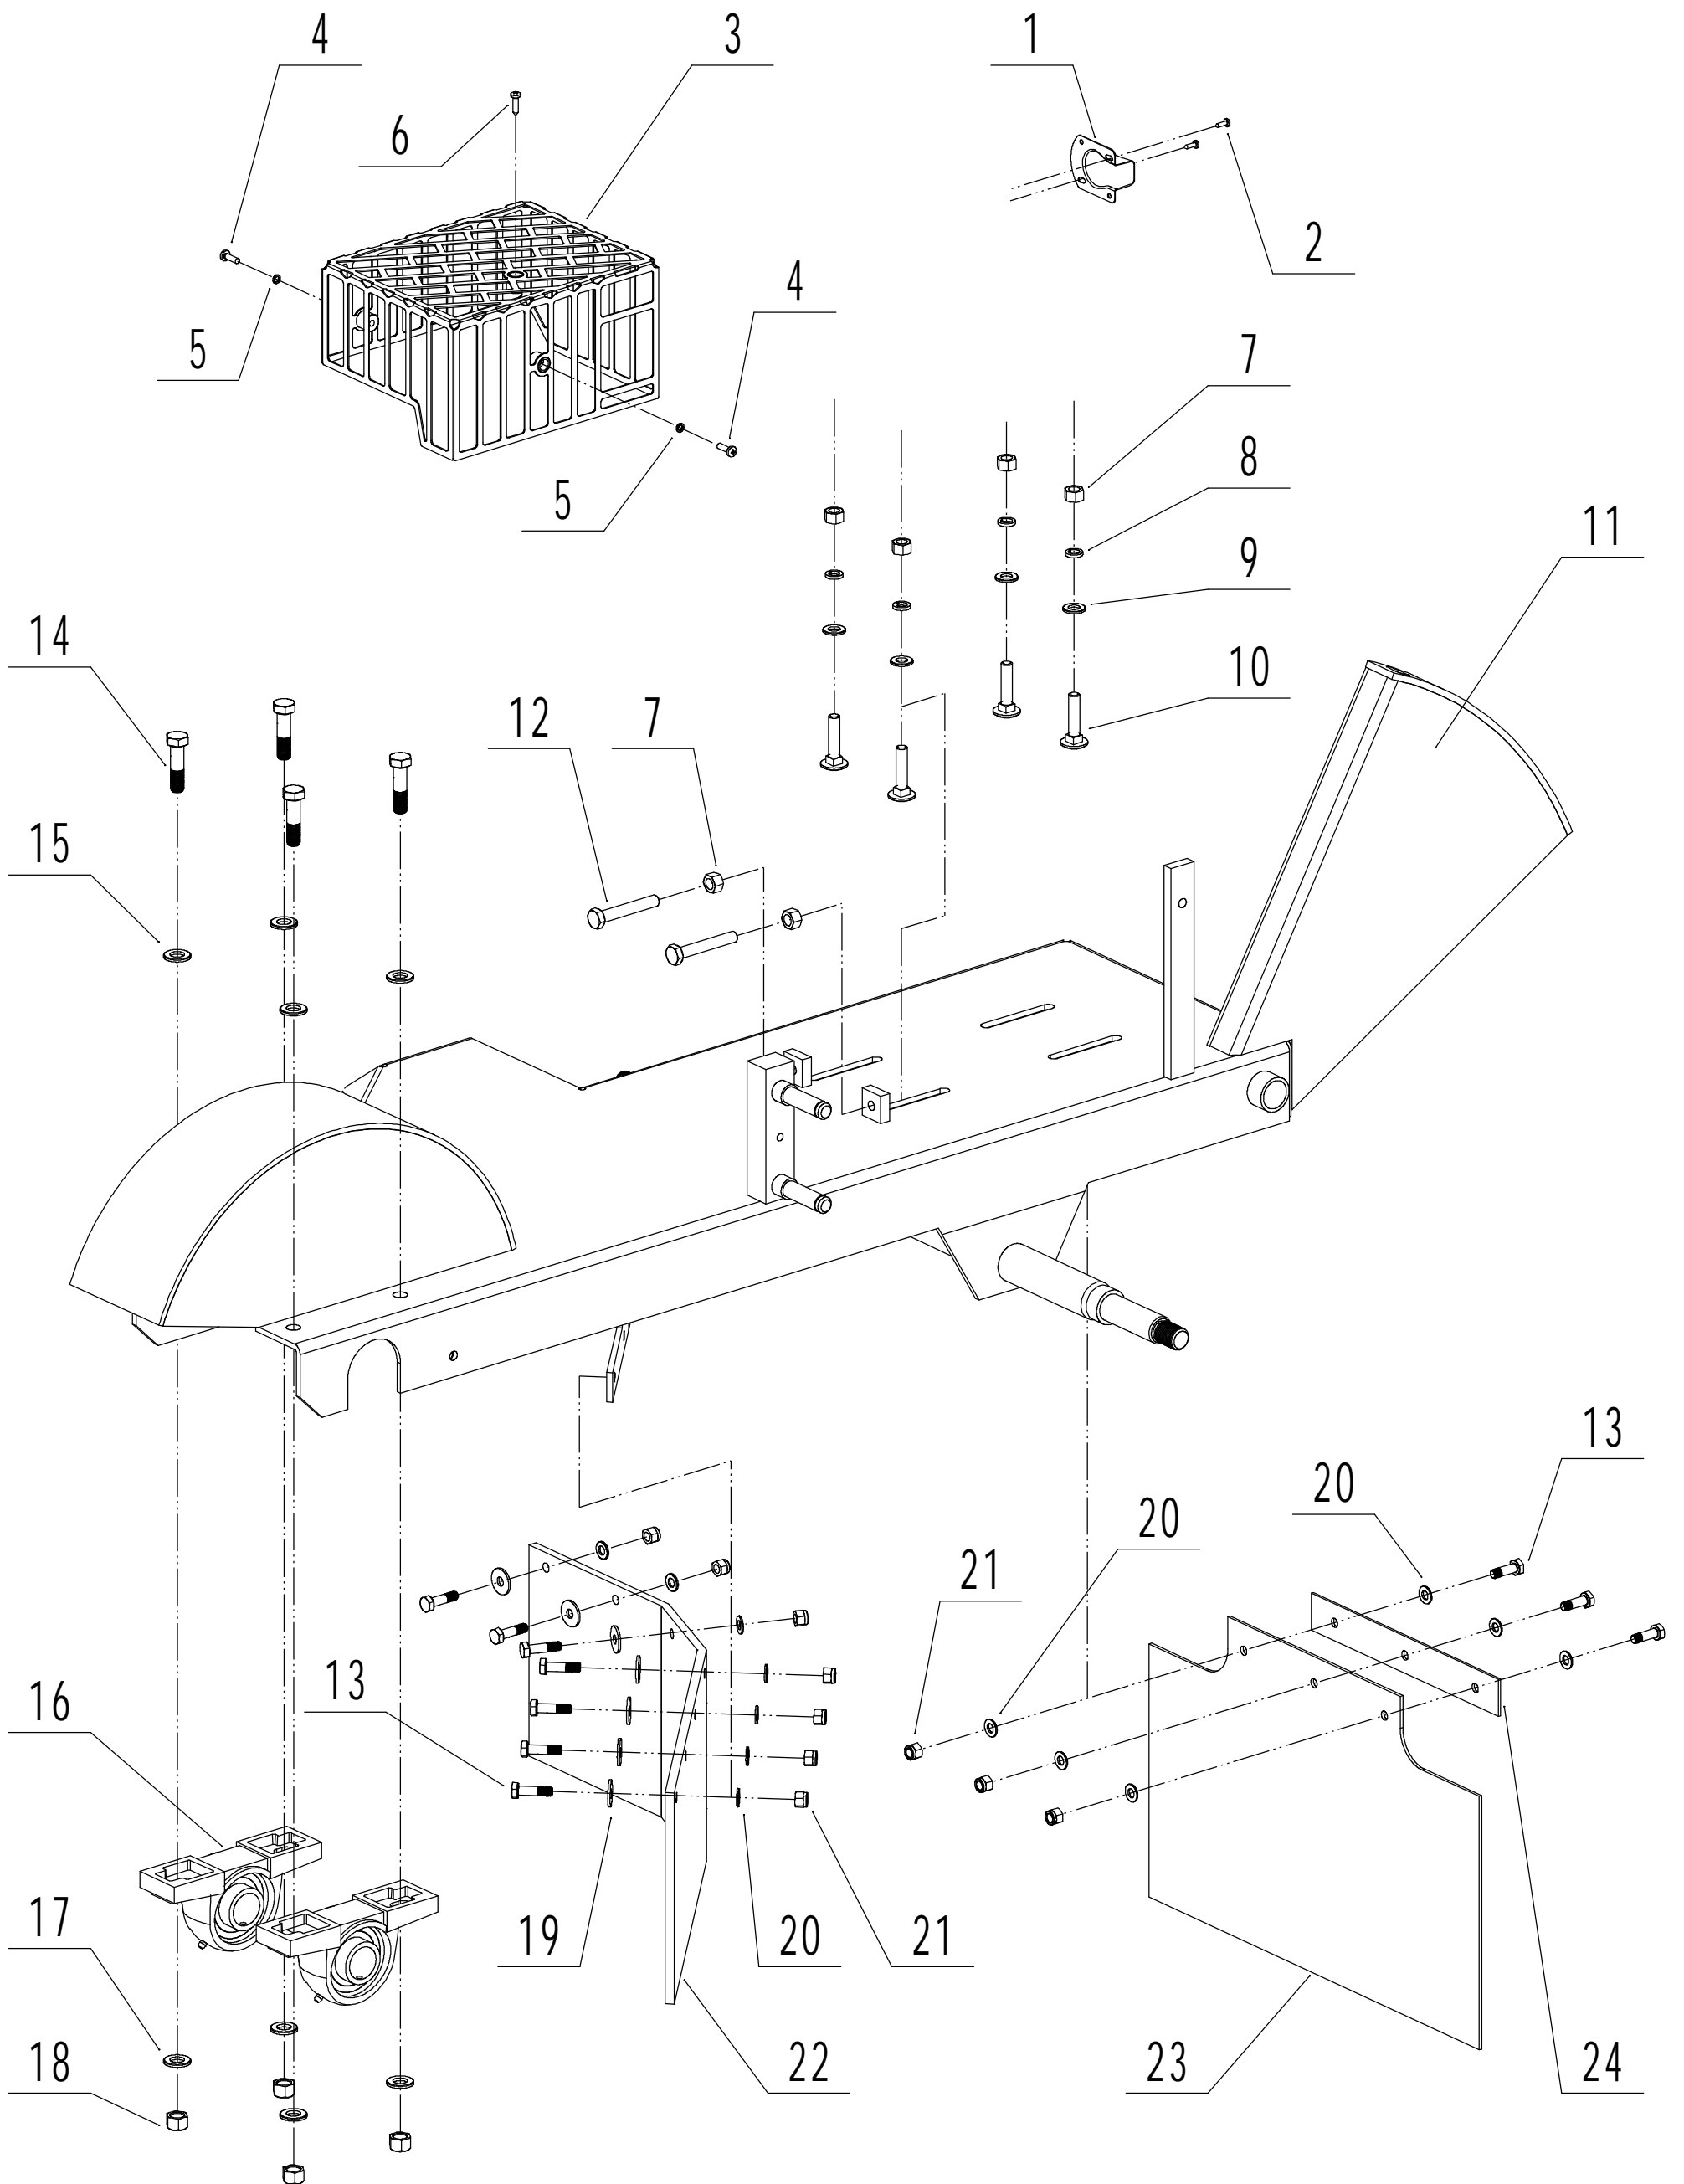

2 Main frame

Part 2- Grasscatcher Spare parts		
No.	ID Zboží	Název
1	DSZ0000580/02	Exhaust pipe
2	0106004010	Screw - ST4x10
3	8SH13A0010	Safety Cover
4	0104005012	Screw - M5x12
5	0401005000	Spring washer - 5
6	0106005013	Screw - 4.8x13
7	0201010000	Nut - M10
8	0401010000	Spring washer - 10
9	0301010000	Washer - 10
10	0107010045	Bolt - M10x45
11	DSZ0000000	Deck
12	0101010090	Bolt - M10x90
13	0101008025	Bolt - M8x25
14	0101012045	Bolt - M12x45
15	0301012000	Washer - 12
16	UCP206	Bearing
17	DSZ0000553	Washer
18	0202012000	Nut - M12
19	0302008000	Washer 8
20	0301008000	Washer 8
21	0202008000	Nut - M8
22	DSZ0000260	Front Deflector
23	DSZ0000250	Rear Deflector
24	DSZ0000552	Pressing plate

3 Handle and controls

Part 3- Grasscatcher Spare parts		
No.	ID Zboží	Název
1	DSZ0000480	Grip
2	DSZ0000360	Adjusting Lever
3	0701004020	Spring Pin
4	DSZ0000380	Screw rod
5	DSZ0000460	Limit washer
6	DSZ0000441	Brake Lever
7	DSZ0000430	Adjusting Lever
8	0601008014	Pin
9	DSZ0000390	Brake connector
10	DSZ0000420	Partition
11	0101008040	Bolt - M8x40
12	0301008000	Washer - 8
13	0202008000	Nut - M8
14	DSZ0000400	Splint 1
15	DSZ0000410	Splint 2
16	DSZ0000411	Cable hook
17	DSZ0000352	Cable
18	1301010000	check ring - 10
19	DSZ0000354	Joint
20	DSZ0000353	Cable sheath
21	DSZ0000490	Clutch lever
22	DSZ0000530	Switch Control stick
23	0201008000	Nut - M8
24	DSZ0000510	Screw sheath
25	0101008060	Bolt - M8x60
26	DSZ0000500	Twist spring
27		
28	DSZ0000590	
29	DSZ0000600	
30		
31		