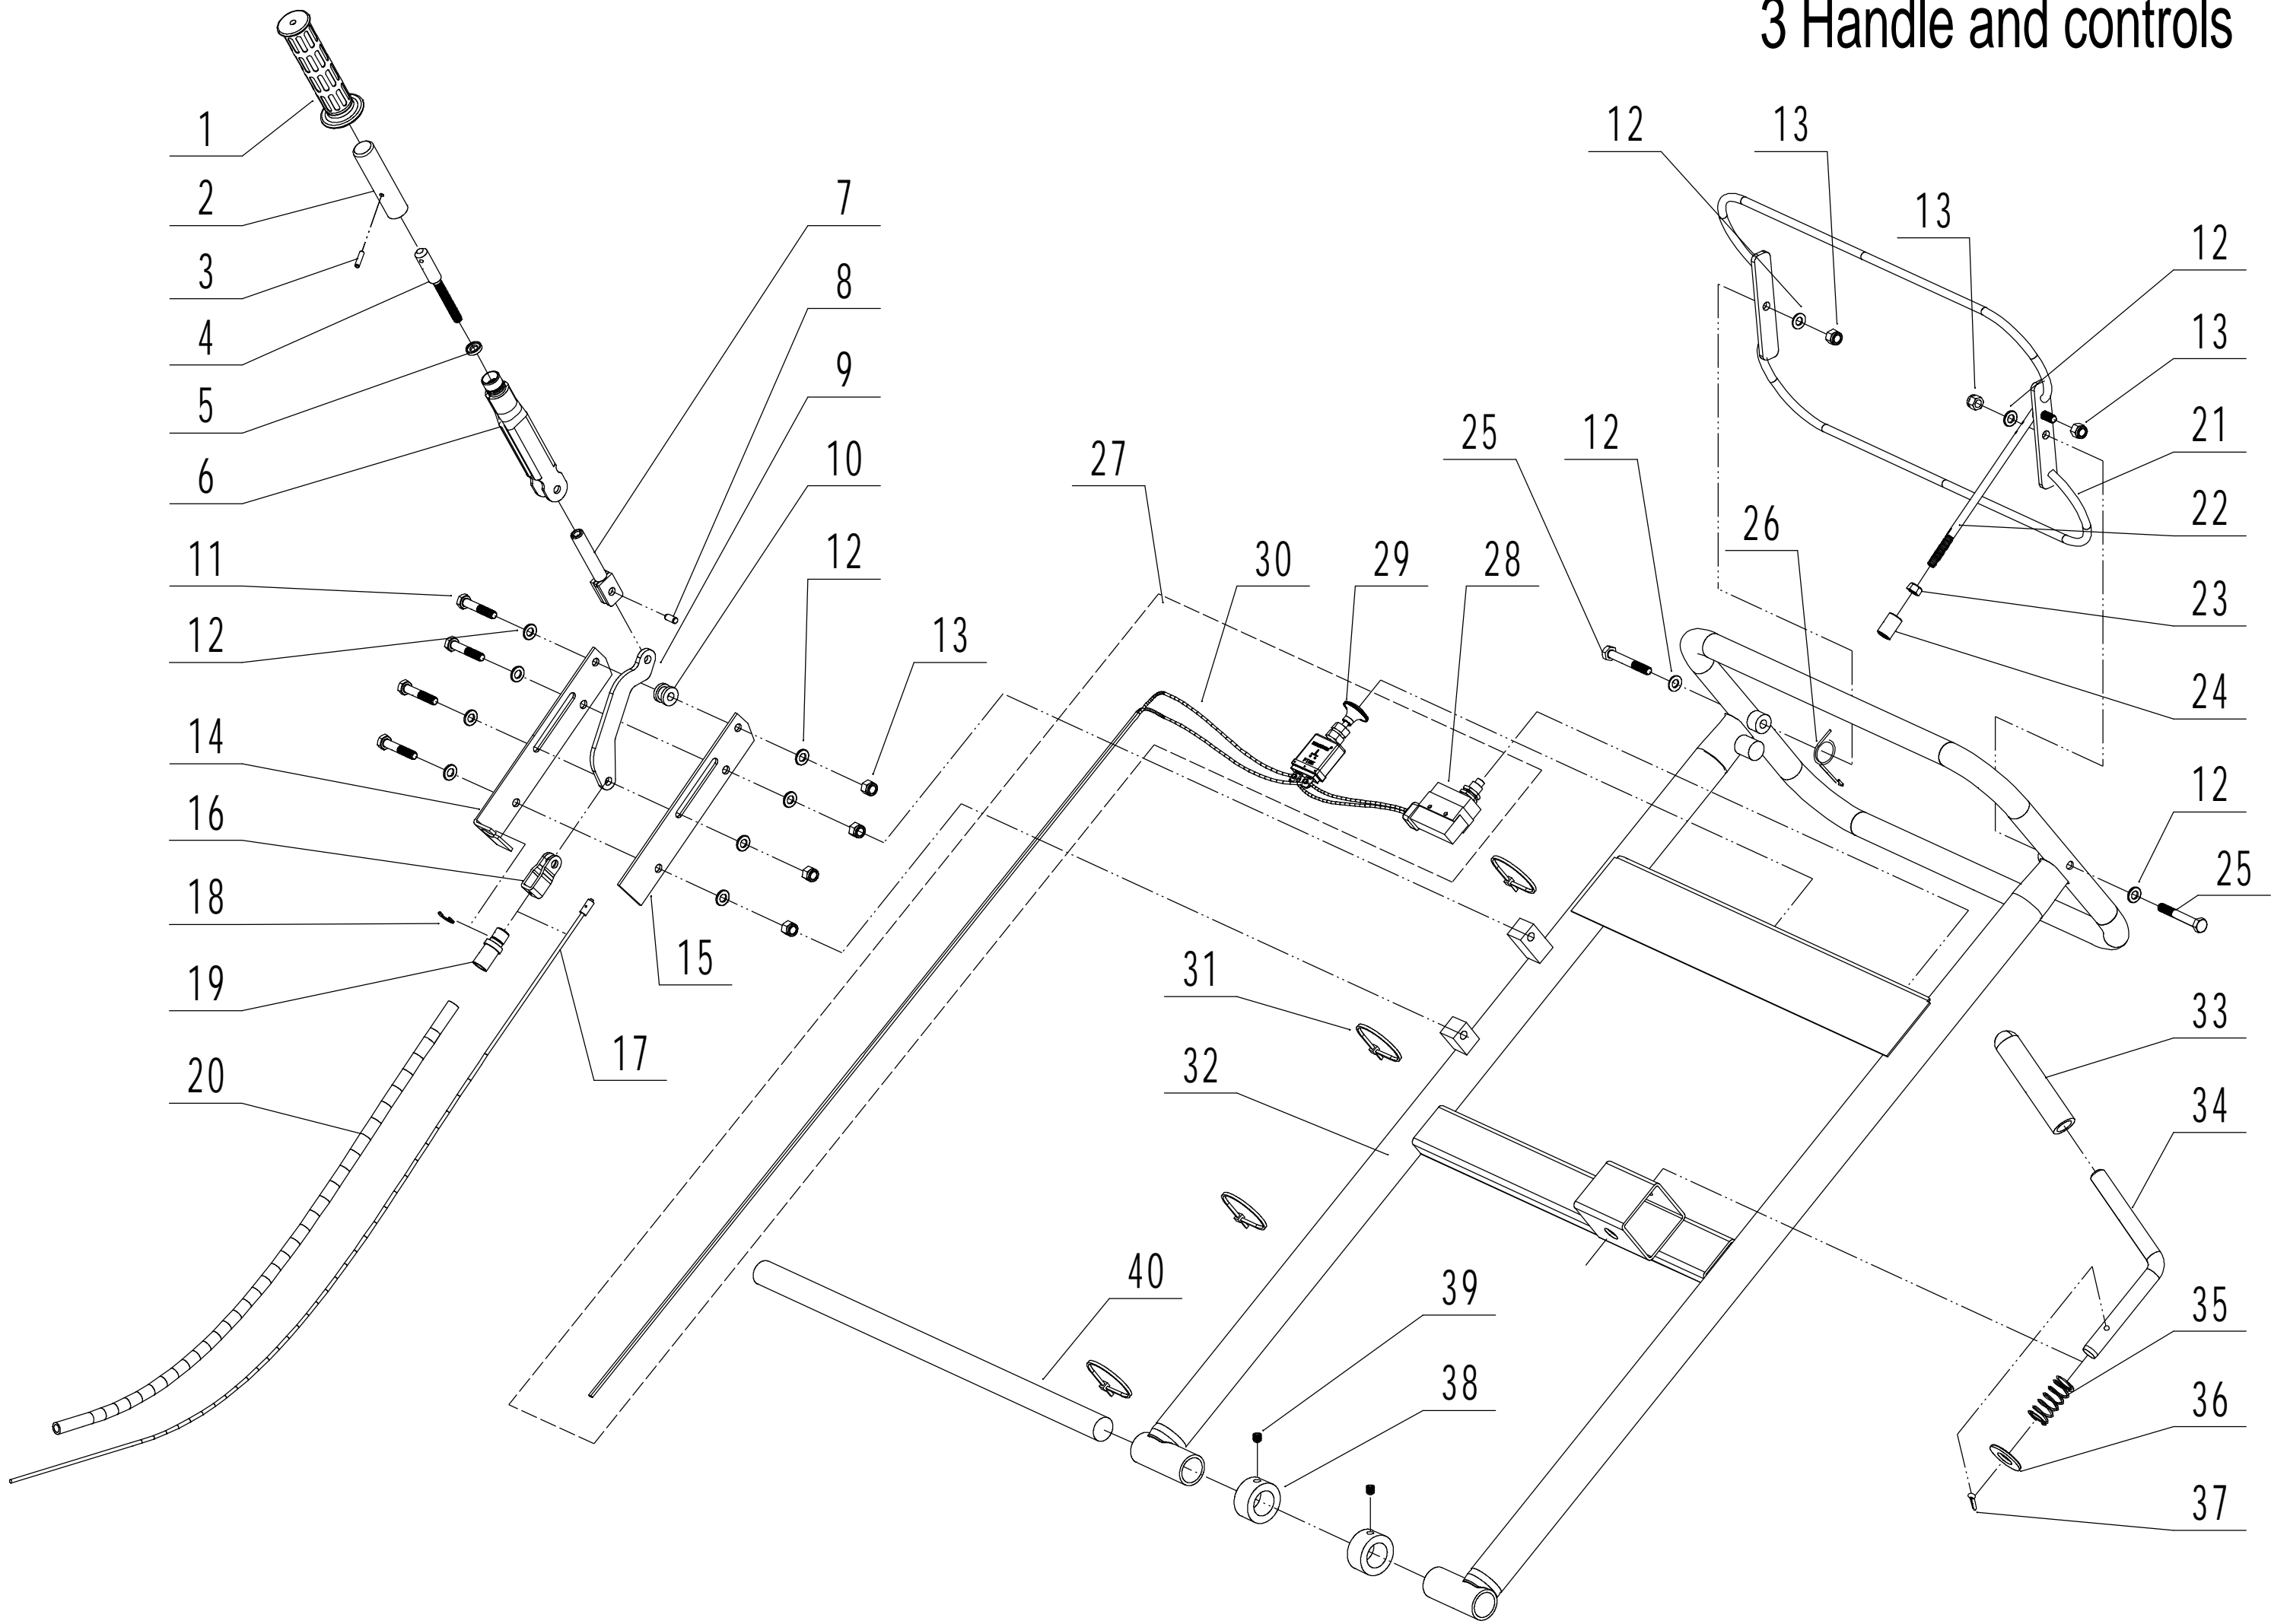

2 Main frame

Part 2- Grasscatcher Spare parts		
No.	ID Zboží	Název
1	DSZ0000580/02	Exhaust pipe
2	0106004010	Screw - ST4x10
3	8SH13A0010	Safety Cover
4	0104005012	Screw - M5x12
5	0401005000	Spring washer - 5
6	0106005013	Screw - 4.8x13
7	0201010000	Nut - M10
8	0401010000	Spring washer - 10
9	0301010000	Washer - 10
10	0107010045	Bolt - M10x45
11	DSZ0000000	Deck
12	0101010090	Bolt - M10x90
13	0101008025	Bolt - M8x25
14	0101012045	Bolt - M12x45
15	0301012000	Washer - 12
16	UCP206	Bearing
17	DSZ0000553	Washer
18	0202012000	Nut - M12
19	0302008000	Washer 8
20	0301008000	Washer 8
21	0202008000	Nut - M8
22	DSZ0000260	Front Deflector
23	DSZ0000250	Rear Deflector
24	DSZ0000552	Pressing plate

3 Handle and controls

Part 3- Grasscatcher Spare parts		
No.	ID Zboží	Název
1	DSZ0000480	Grip
2	DSZ0000360	Adjusting Lever
3	0701004020	Spring Pin
4	DSZ0000380	Screw rod
5	DSZ0000460	Limit washer
6	DSZ0000441	Brake Lever
7	DSZ0000430	Adjusting Lever
8	0601008014	Pin
9	DSZ0000390	Brake connector
10	DSZ0000420	Partition
11	0101008040	Bolt - M8x40
12	0301008000	Washer - 8
13	0202008000	Nut - M8
14	DSZ0000400	Splint 1
15	DSZ0000410	Splint 2
16	DSZ0000411	Cable hook
17	DSZ0000352	Cable
18	1301010000	check ring - 10
19	DSZ0000354	Joint
20	DSZ0000353	Cable sheath
21	DSZ0000490	Clutch lever
22	DSZ0000530	Switch Control stick
23	0201008000	Nut - M8
24	DSZ0000510	Screw sheath
25	0101008060	Bolt - M8x60
26	DSZ0000500	Twist spring
27		
28	DSZ0000590	
29	DSZ0000600	
30		
31		