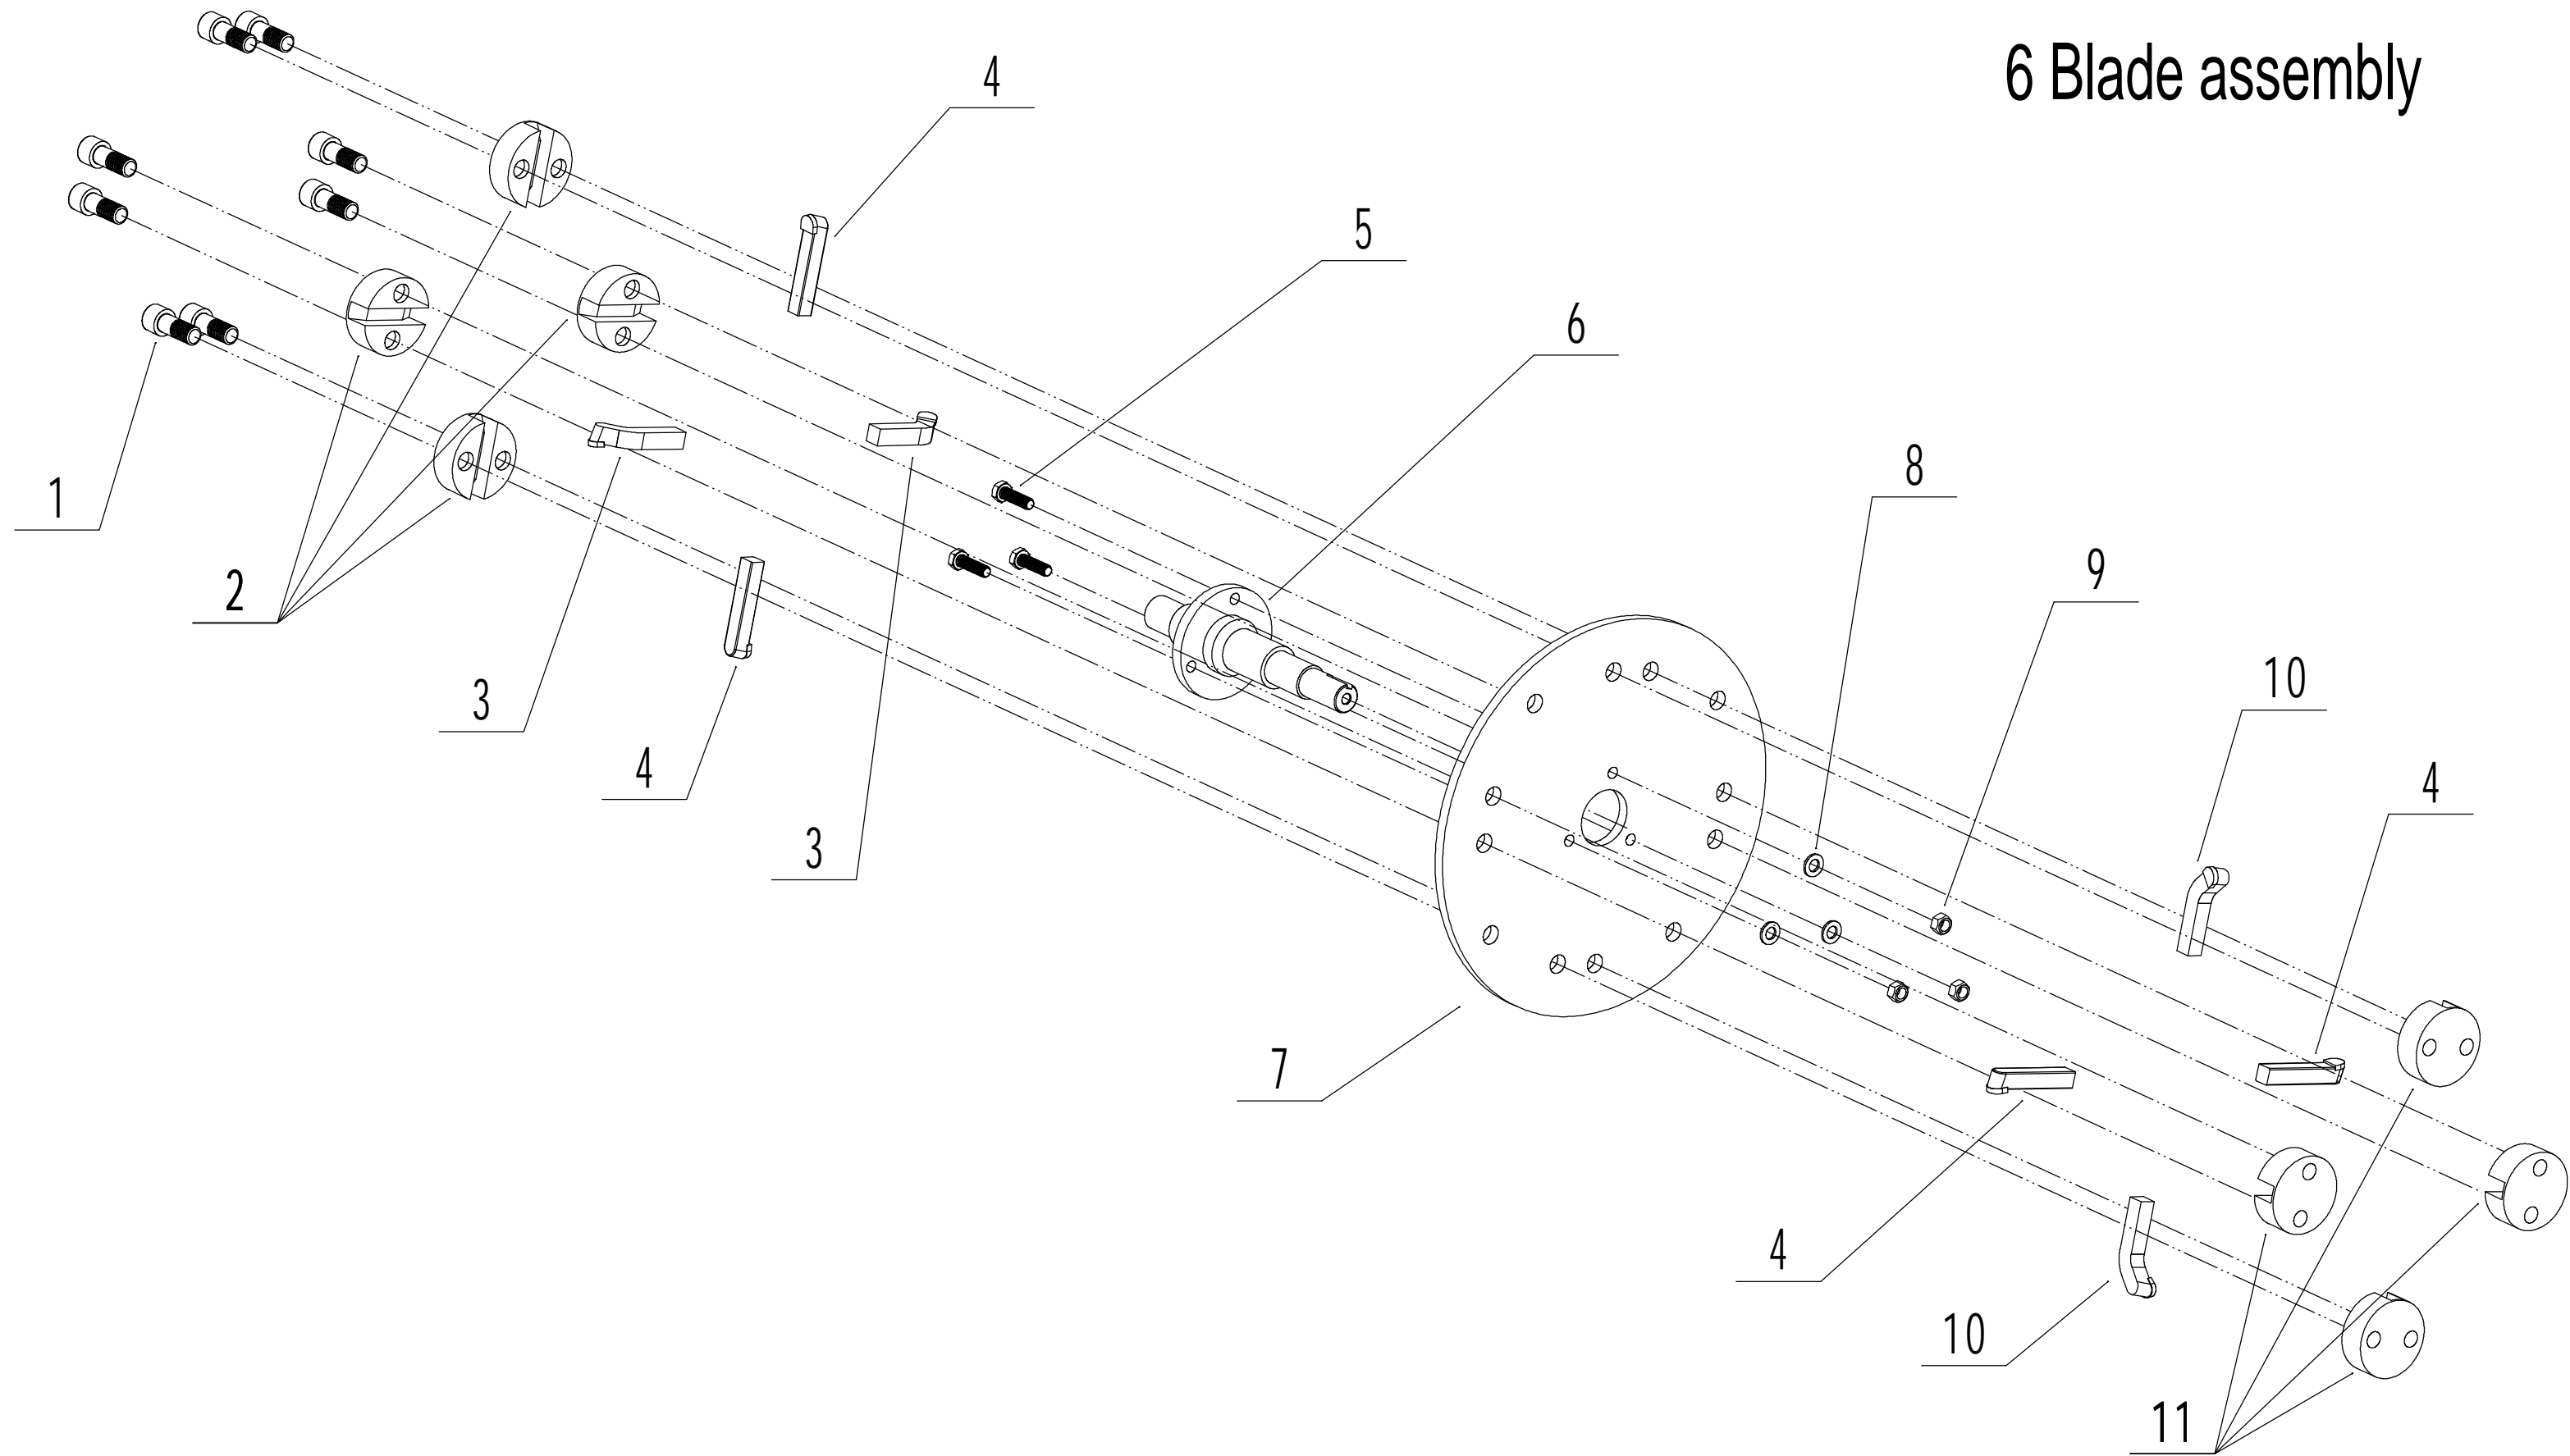

4 Drive device

Part 4- Grasscatcher Spare parts		
No.	ID Zboží	Název
1	DSZ0000140G	Inside cover
2	0202008000	Nut - M8
3	0301008000	washer - 8
4	0101008095	Bolt - M8x95
5	0401008000	Spring washer - 8
6	DSZ0000240G	Outside cover
7	DSZ0000160	Partition
8	1101007035	Key
9	DSZ0000170G	Engine pulley
10	DSZ0000150	Washer
11	0101008025	Bolt - M8x25
12	6002-2RZ	Bearing
13	DSZ0000230	Limit roller
14	1001015000	check ring - 15
15	1101008036	Key
16	DSZ0000190G	Blade disc pulley
17	DSZ0000560	Washer
18	0401010000	spring washer - 10
19	0101010030	Bolt - M10x30
20	DSZ0000570G	Belt - V15x1955

5 Wheels and brake part

Part 5- Grasscatcher Spare parts		
No.	ID Zboží	Název
1	10FS040601	Dust cover
2	0501004036	Split pin - 4x16
3	0212020001	Nut - M20x1.5
4	8520223011	Nut
5	TYLZ001	Tire
6	0301020000	washer
7	30205	bearing
8	DSZ0000110	brake drum
9	1503205208	sealing ring
10		
11	DSZ0000120	brake bush
12	DSZ0000300	Pin axis
13	DSZ0000310	Brake cable spring
14	DSZ0000320	Brake cable clip
15	0201006000	Nut - M6
16	0101006030	Bolt - M6x30
17	10FS040801	Bearing base

6 Blade assembly

Part 6- Grasscatcher Spare parts		
No.	ID Zboží	Název
1	0103016040	screw - M16x1.5x40
2	DSZ0000041	blade base 1
3	DSZ0000061	blade 2
4	DSZ0000081	blade 1
5	0101010035	bolt - M10x35
6	DSZ0000100	blade disc shaft
7	DSZ0000031	blade disc
8	0301010000	washer 10
9	0203010000	Nut - M10
10	DSZ0000091	blade 3
11	DSZ0000051	blade base 2