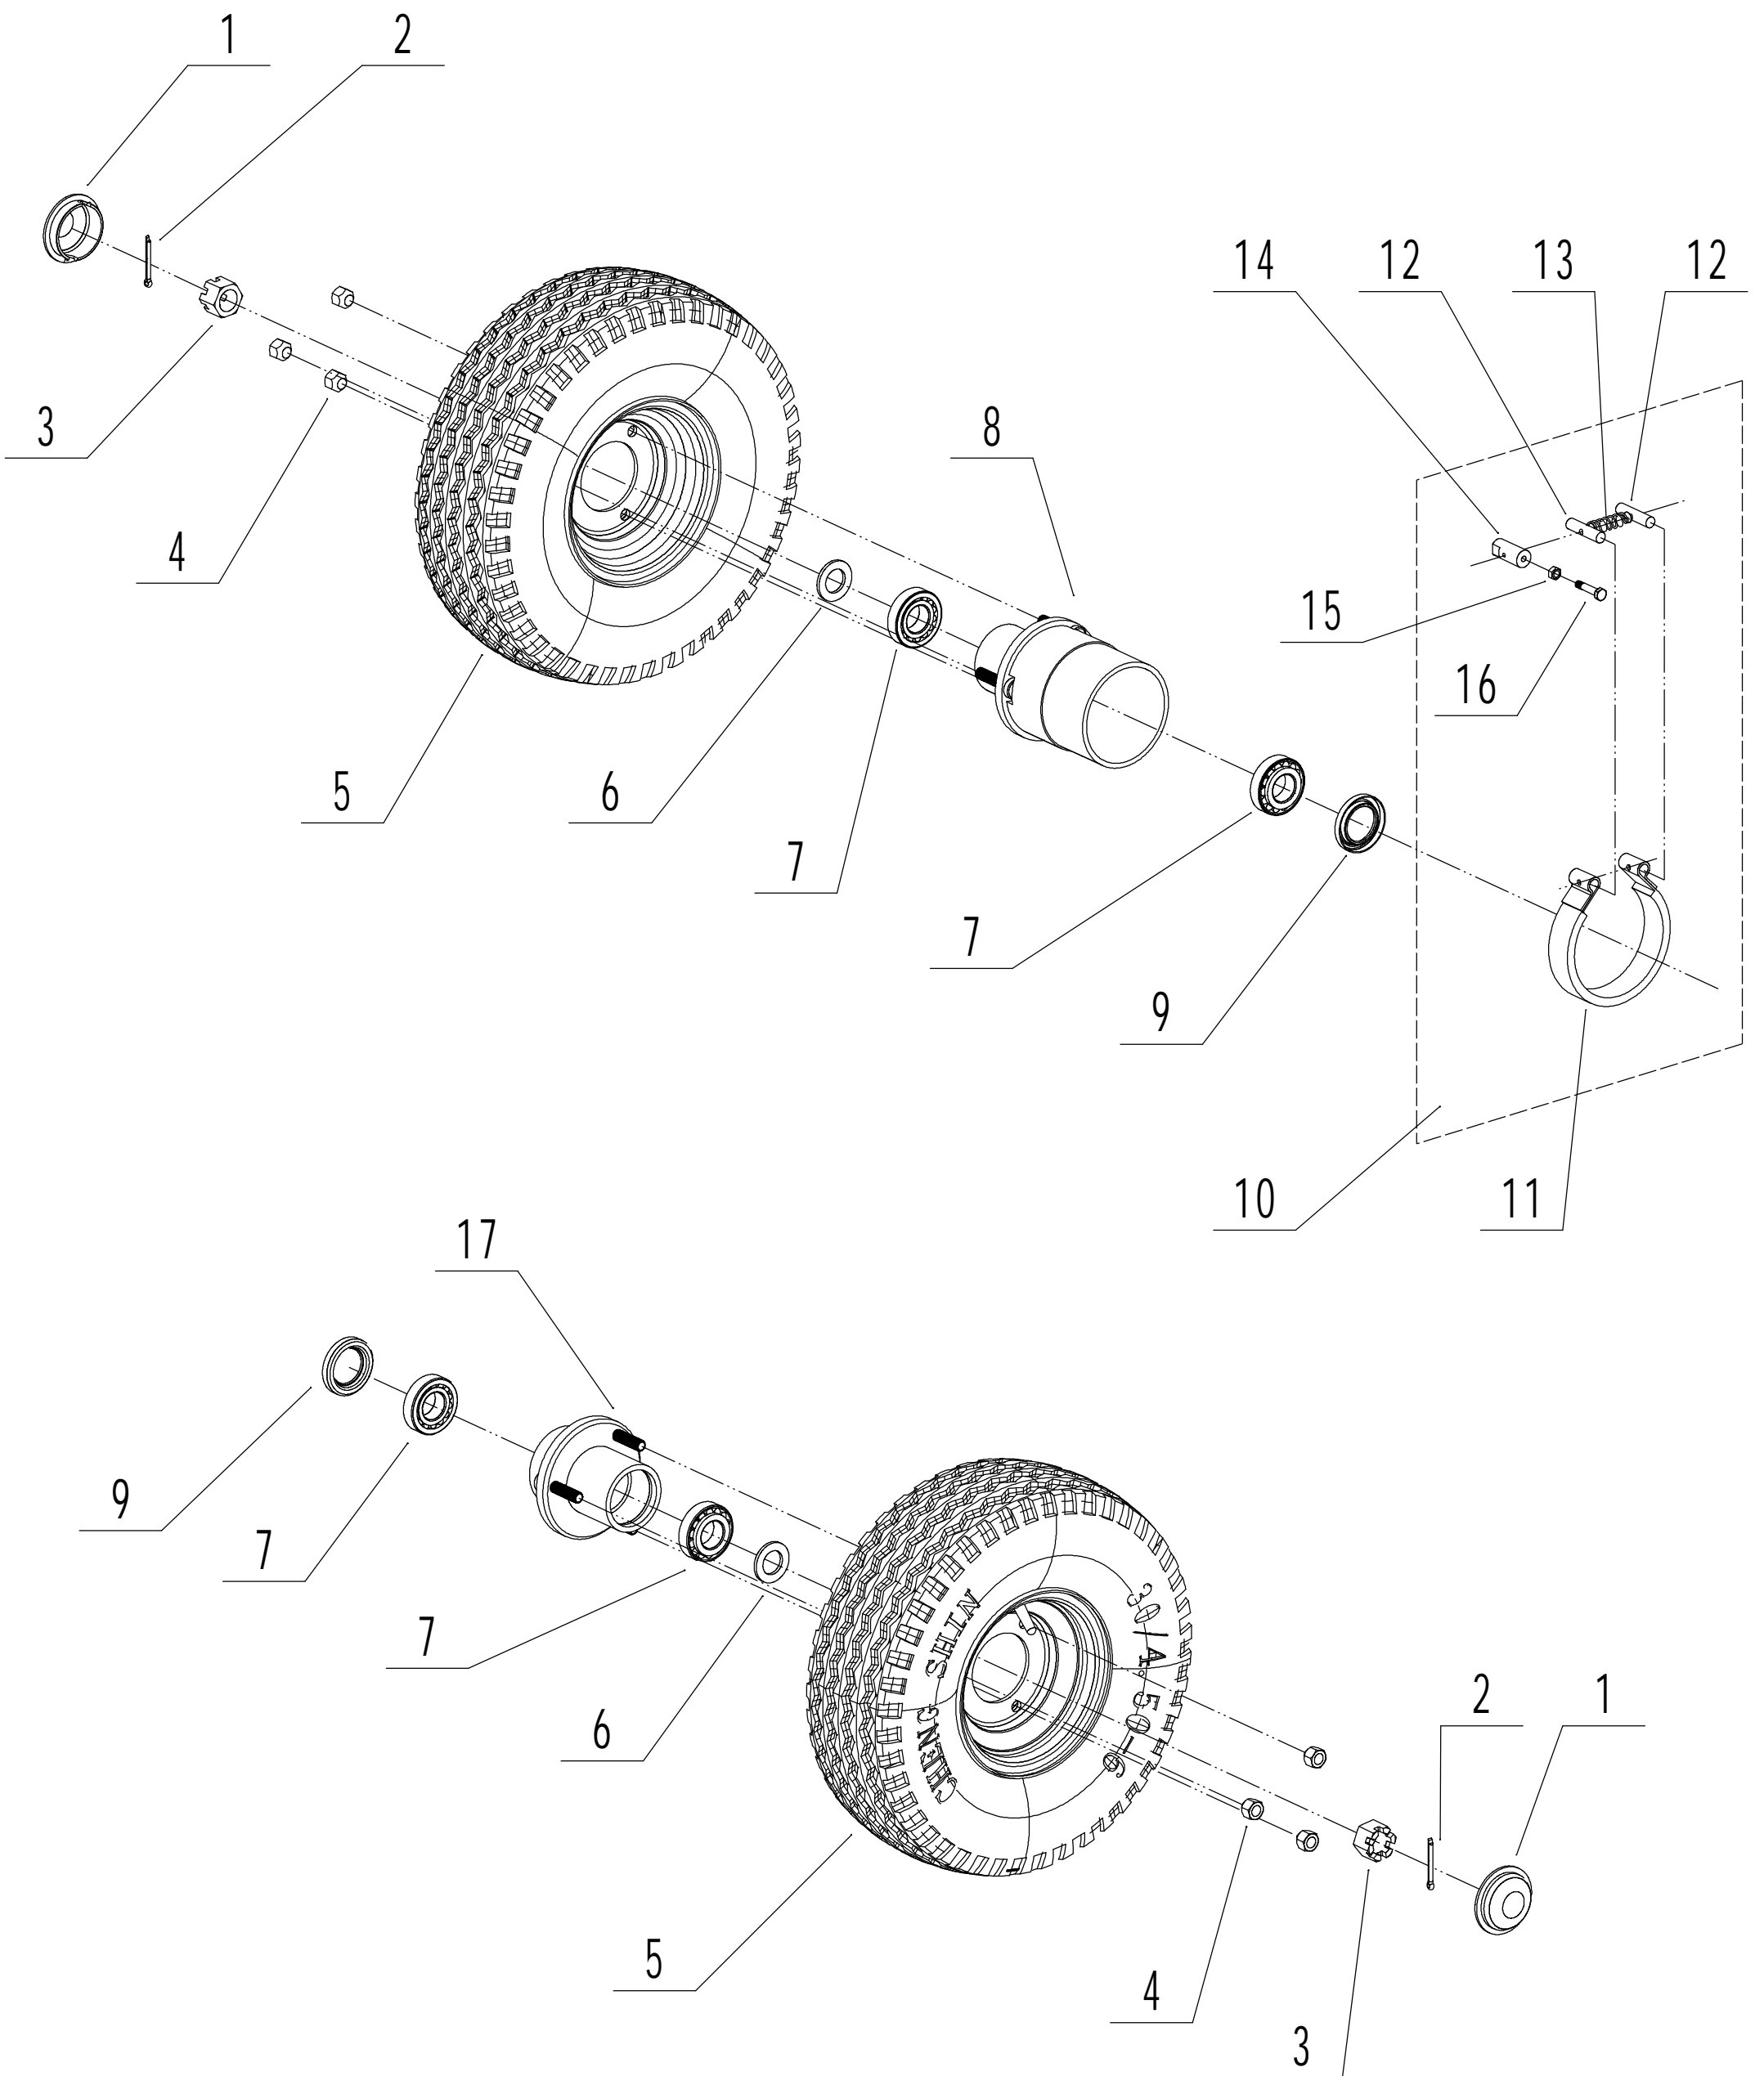

5 Wheels and brake part

Part 5- Grasscatcher Spare parts		
No.	ID Zboží	Název
1	10FS040601	Dust cover
2	0501004036	Split pin - 4x16
3	0212020001	Nut - M20x1.5
4	8520223011	Nut
5	TYLZ001	Tire
6	0301020000	washer
7	30205	bearing
8	DSZ0000110	brake drum
9	1503205208	sealing ring
10		
11	DSZ0000120	brake bush
12	DSZ0000300	Pin axis
13	DSZ0000310	Brake cable spring
14	DSZ0000320	Brake cable clip
15	0201006000	Nut - M6
16	0101006030	Bolt - M6x30
17	10FS040801	Bearing base