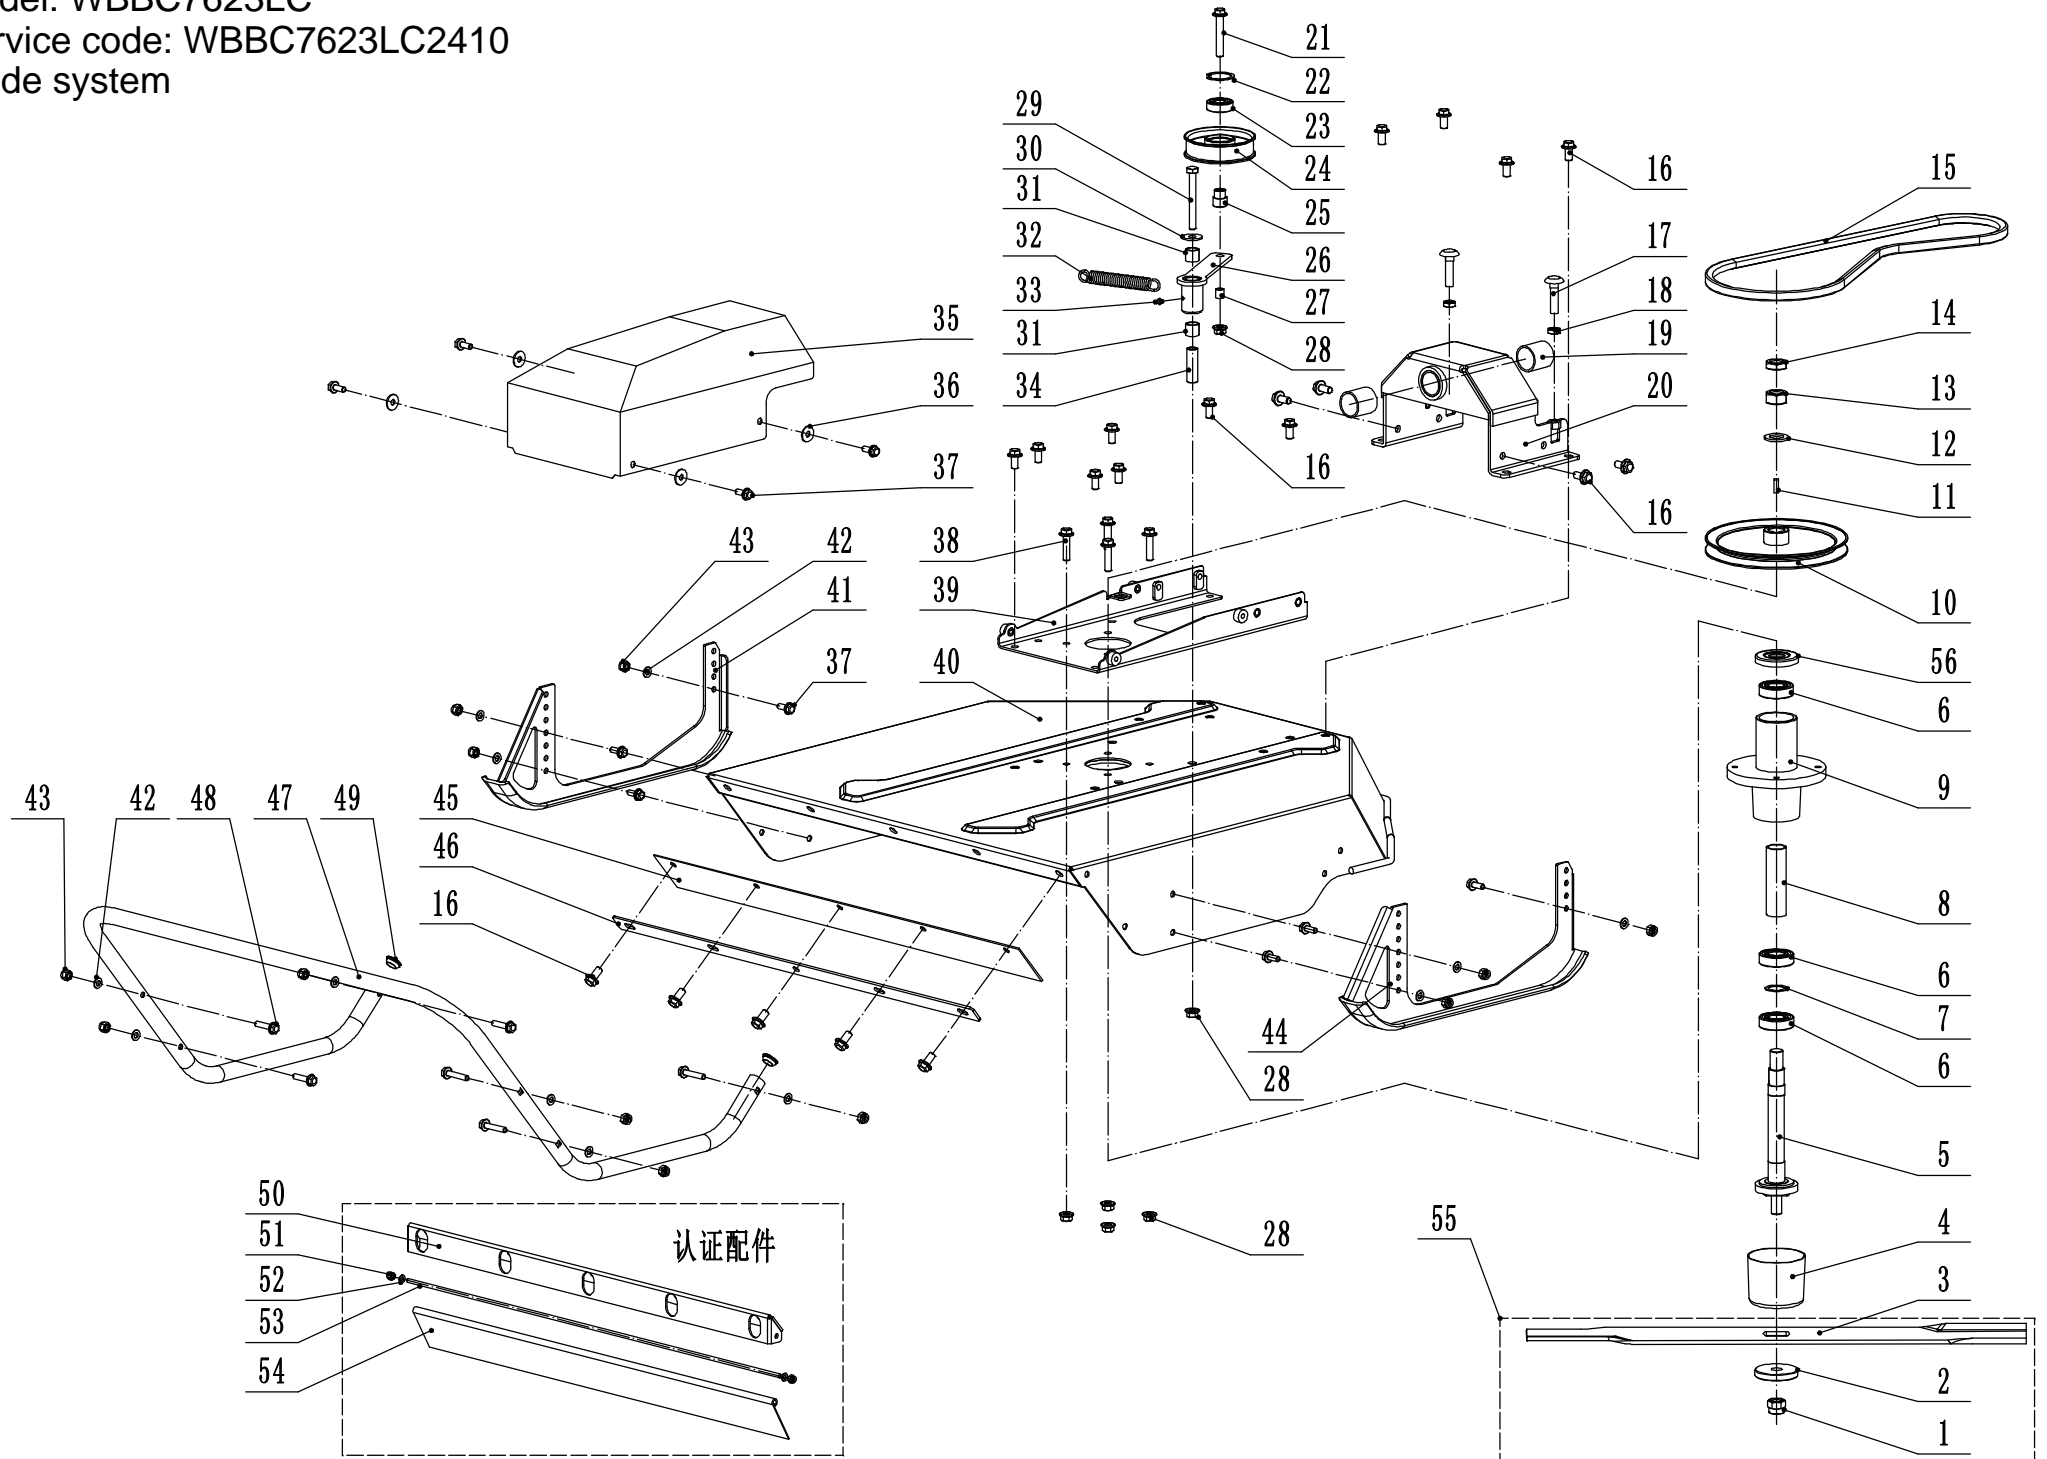

Model: WBBC7623LC
Service code: WBBC7623LC2410
Blade system

2 Blade system Spare parts price list		
No.	ID Zboží	Název
1	50670001	Lock nut - M16*1.5
2	1392000202	Blade washer
3	1392000132	Blade
4	1392000322	Protective sleeve
5	1392000404	Blade shaft
6	6205-2ZS	Bearing 6205-2ZS
7	1392000502	Bearing washer
8	1392000602	Bearing spacer sleeve
9	1392000722	Bearing seat
10	1392000802	Blade pulley
11	50570002	Key 8*7*20
12	0301020000	Flat washer - ϕ 20
13	13920052	Nut - M20*1.5-L
14	13920053	Thin nut - M20*1.5-L
15	13920011	Belt
16	0102010020	Bolt - M10*20
17	0107012050	Bolt - M12*50
18	0206012000	Nut - M12
19	13920012	Bearing
20	1392001322	Bracket
21	0102010060	Bolt - M10*60
22	0901040000	Circlip - ϕ 40
23	6203-2RS	Bearing 6203-2RS
24	1392001802	Tensioner pulley
25	1392002102	Tensioner sleeve
26	1392002202	Tensioner arm
27	1392002502	Spacer sleeve
28	50680001	Nut - M10
29	0101010090	Bolt - M10*90
30	0302010000	Big flat washer - ϕ 10
31	4SC1908010	Cooper bush
32	13920026	Tensioning spring
33	2501006000A	Oil cup - M6
34	1392002704	Spacer sleeve for tensioning arm
35	1392002844	Blade cover
36	0302008000	Big flat washer
37	0102008020	Bolt - M8*20
38	0102010040	Bolt - M10*40
39	1392002922	Reinforcement plate
40	1392003344	Blade disc
41	1392003740	Height adjusting
42	0301008000	Flat washer - ϕ 8
43	0202008000	Nut - M8
44	1392004040	Left height adjusting rod
45	13920043	Rubber skin
46	1392004422	Pressure plate