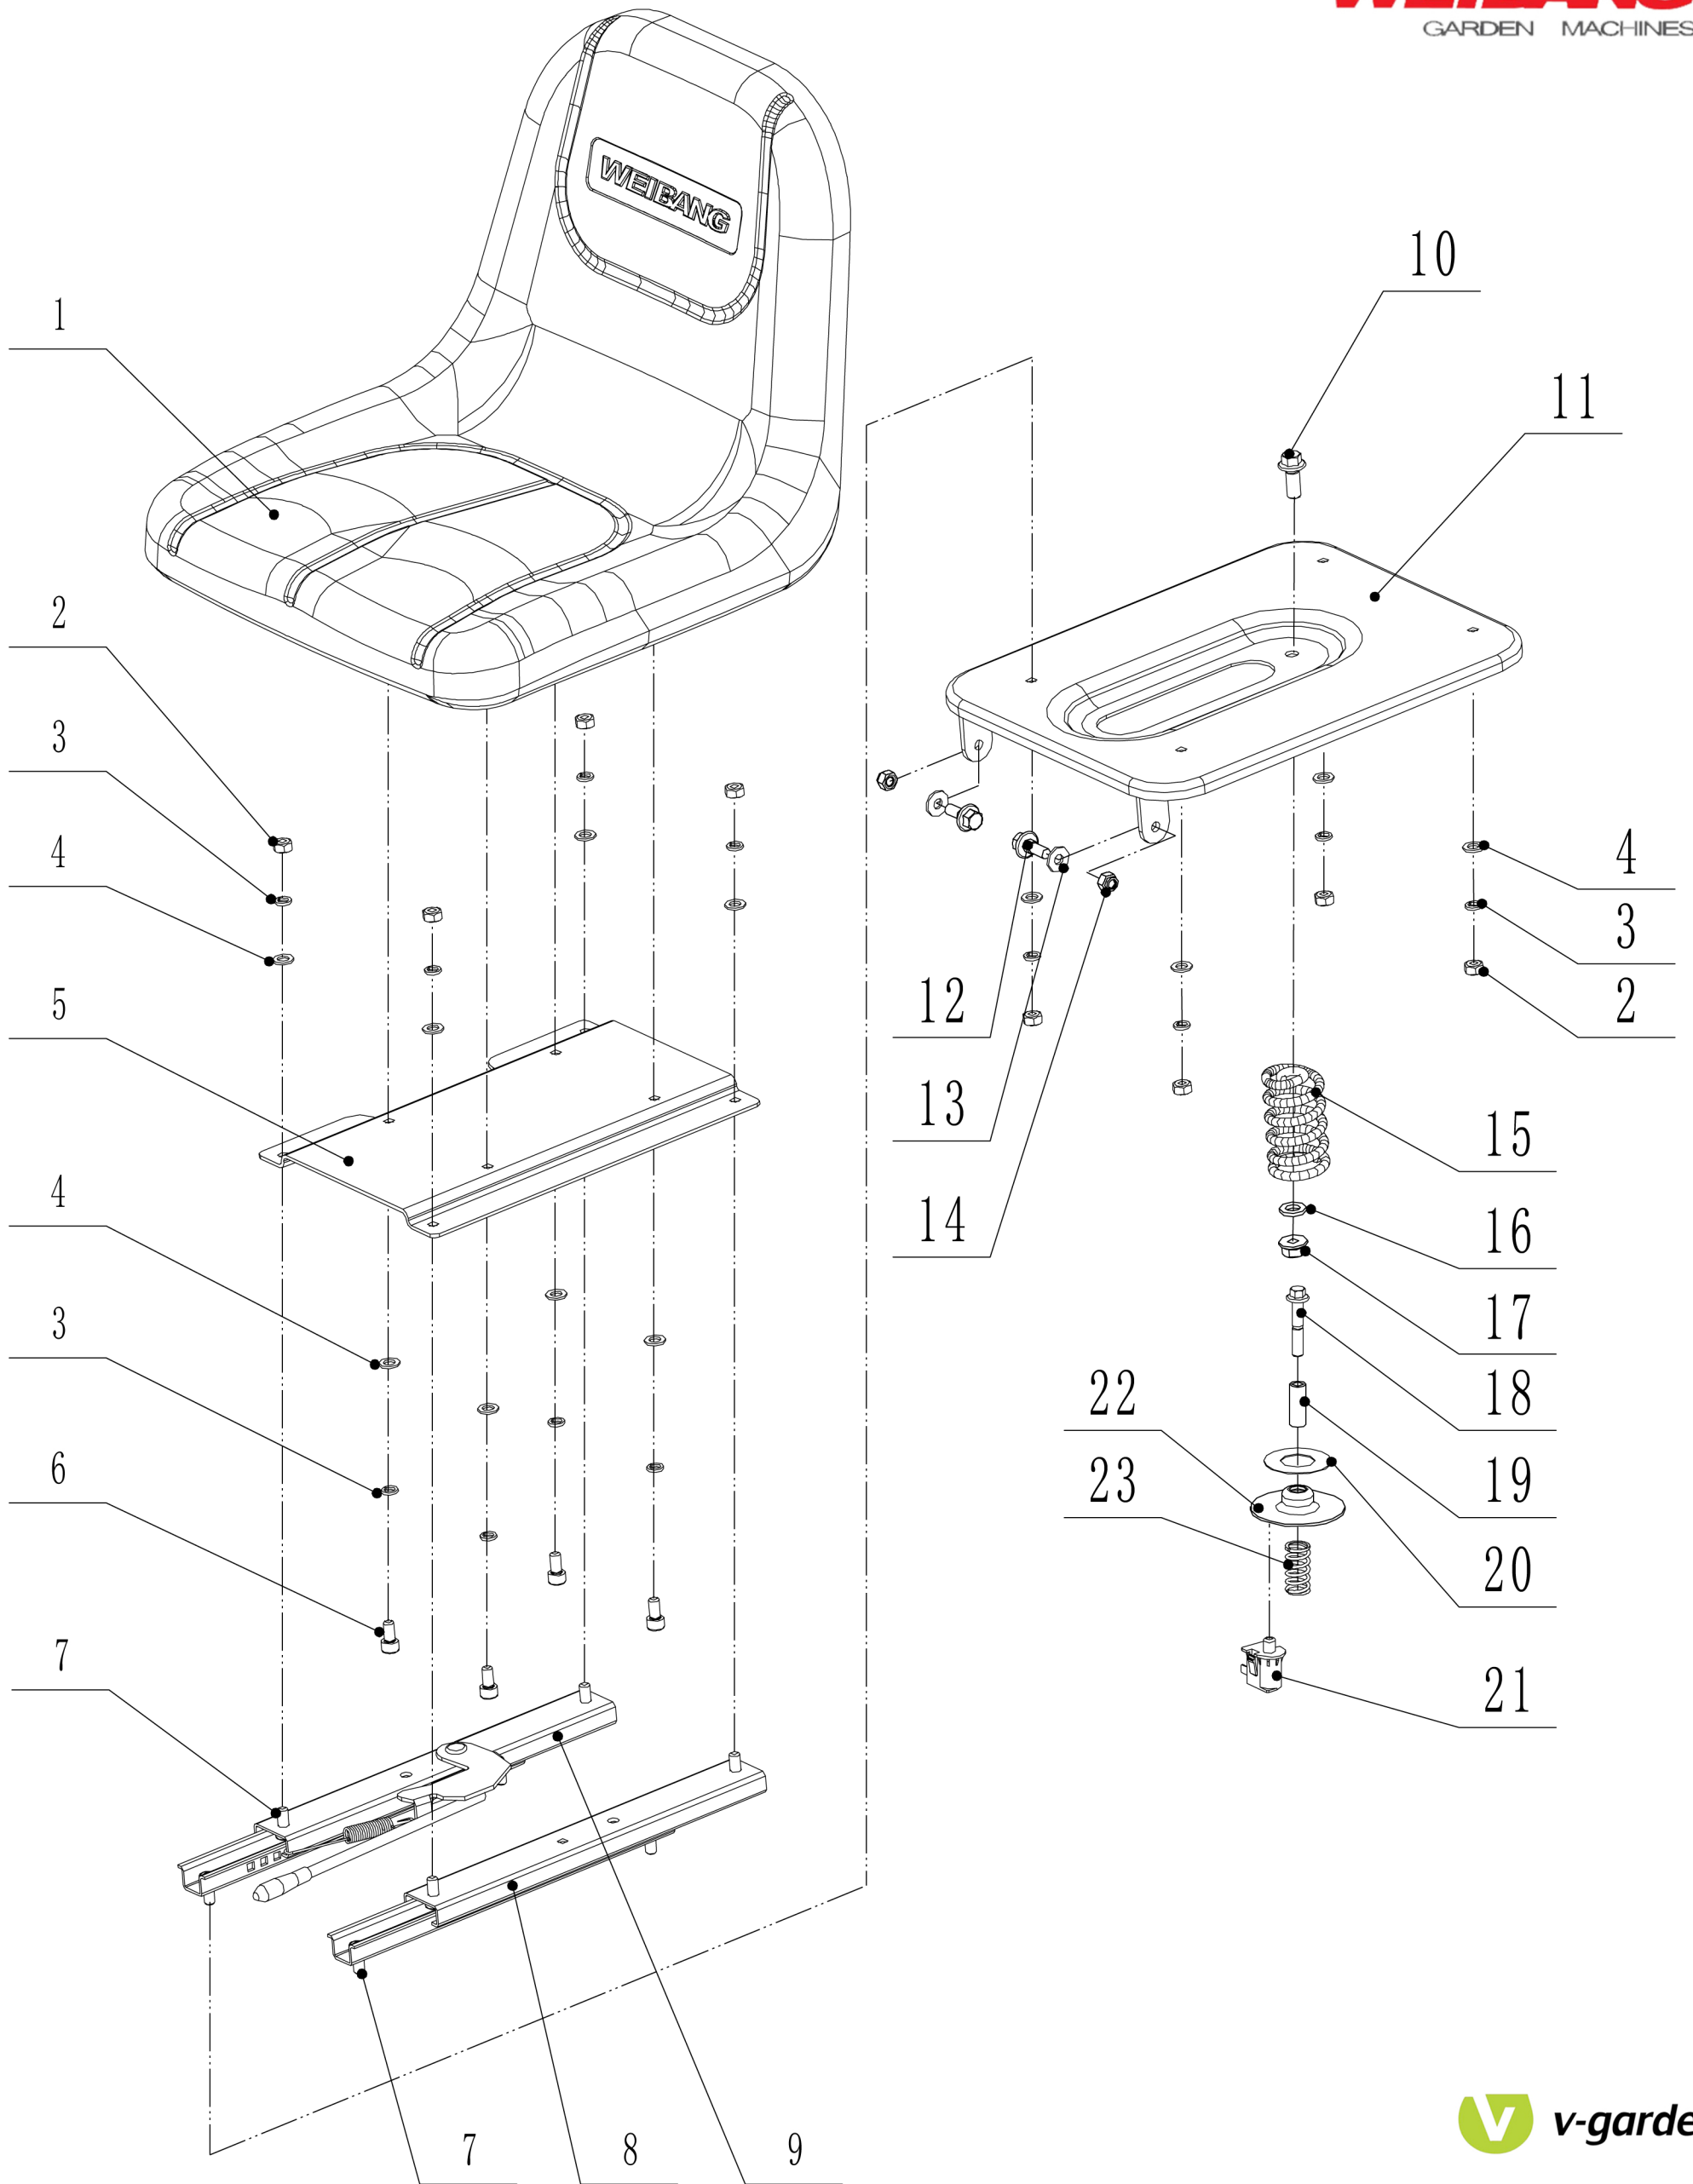

Weibang WB 81 EC

r.v.024

1 : Chair component

Part 1: Chair Component

No.	ID Zboží	Název
1	76EB01010Z	Chair
2	0201008000	Nut - M8
3	0401008000	Spring washer - Ø8
4	0301008000	Washer - 8
5	76EN03030/22	Connecting plate
6	0103008020	Screw - 8*20
7	0103008016	Screw - 8*16
8	76EN03050	Right rail
9	76EN03040	Left rail
10	0102010025	Bolt -10*25
11	81EA01000/22	Supporting plate
12	76EC03010/02	Stage bolt
13	4510503010	Washer
14	0202008000	Nut - M8
15	76EB06010	Damping spring
16	0302010000	Washer - 10
17	0204010000	Nut - M10
18	0102008045	Bolt - 8*45
19	76EB07010/02	Bush
20	76EB06020	Cushion
21	81QZY001	Switch
22	76EB08010/02	Cap
23	76EB09010B1/04	Pressing spring

3: Shield part

Part 3: Shield Part		
No.	ID Zboží	Název
1	81EC01000	left light plate A
2	0113022005	Screw - K22x5
3	81EC02000	Left light cover A
4	81EC03000	left light plate B
5	81EC04000	Left light cover B
6	81EC05000	Right light plate B
7	81EC06000	Right light cover B
8	81EC07000	Right light plate A
9	81EC08000	Right light cover A
10	81EC09000	light base
11	81EC10000	front head shell nose
12	81EC11000	front head shell
13	0113040016	Screw - K40x16
14	81EC12000	Middle shell
15	0301004000	Washer - 4
16	81EC13000	plug of middle shell
17	81EC14000	Back shell
18	76EC11010	bumper plug
19	0101008035	Bolt - M8x35
20	0301008000	Washer - 8
21	0202008000	Nut - M8
22	81EC15000/22	Bumper
23	0113040012	Screw - 50x12
24	81EC16000/02	transplant plate B
25	0202004000	Nut - M4
26	0104004012	Screw - M4x12
27	81EC17000/22	Middle pedal
28	0109006016/09	screw - M6x16
29	81EC18000	Right pedal
30	0106004015	Screw - ST4.2x15
31	81EC19000	Left pedal
32	0113050016	Screw - M50x16
33	0301006000	Washer - 6
34	0401006000	Spring washer - 6
35	0101006020	Bolt - M6x20
36	81EC20000	Left body shell
37	81EC21000	Middle body shell
38	81EC22000	Right body shell
39	0113050050	Screw - 50x50
40	0302005000	Big washer - 5