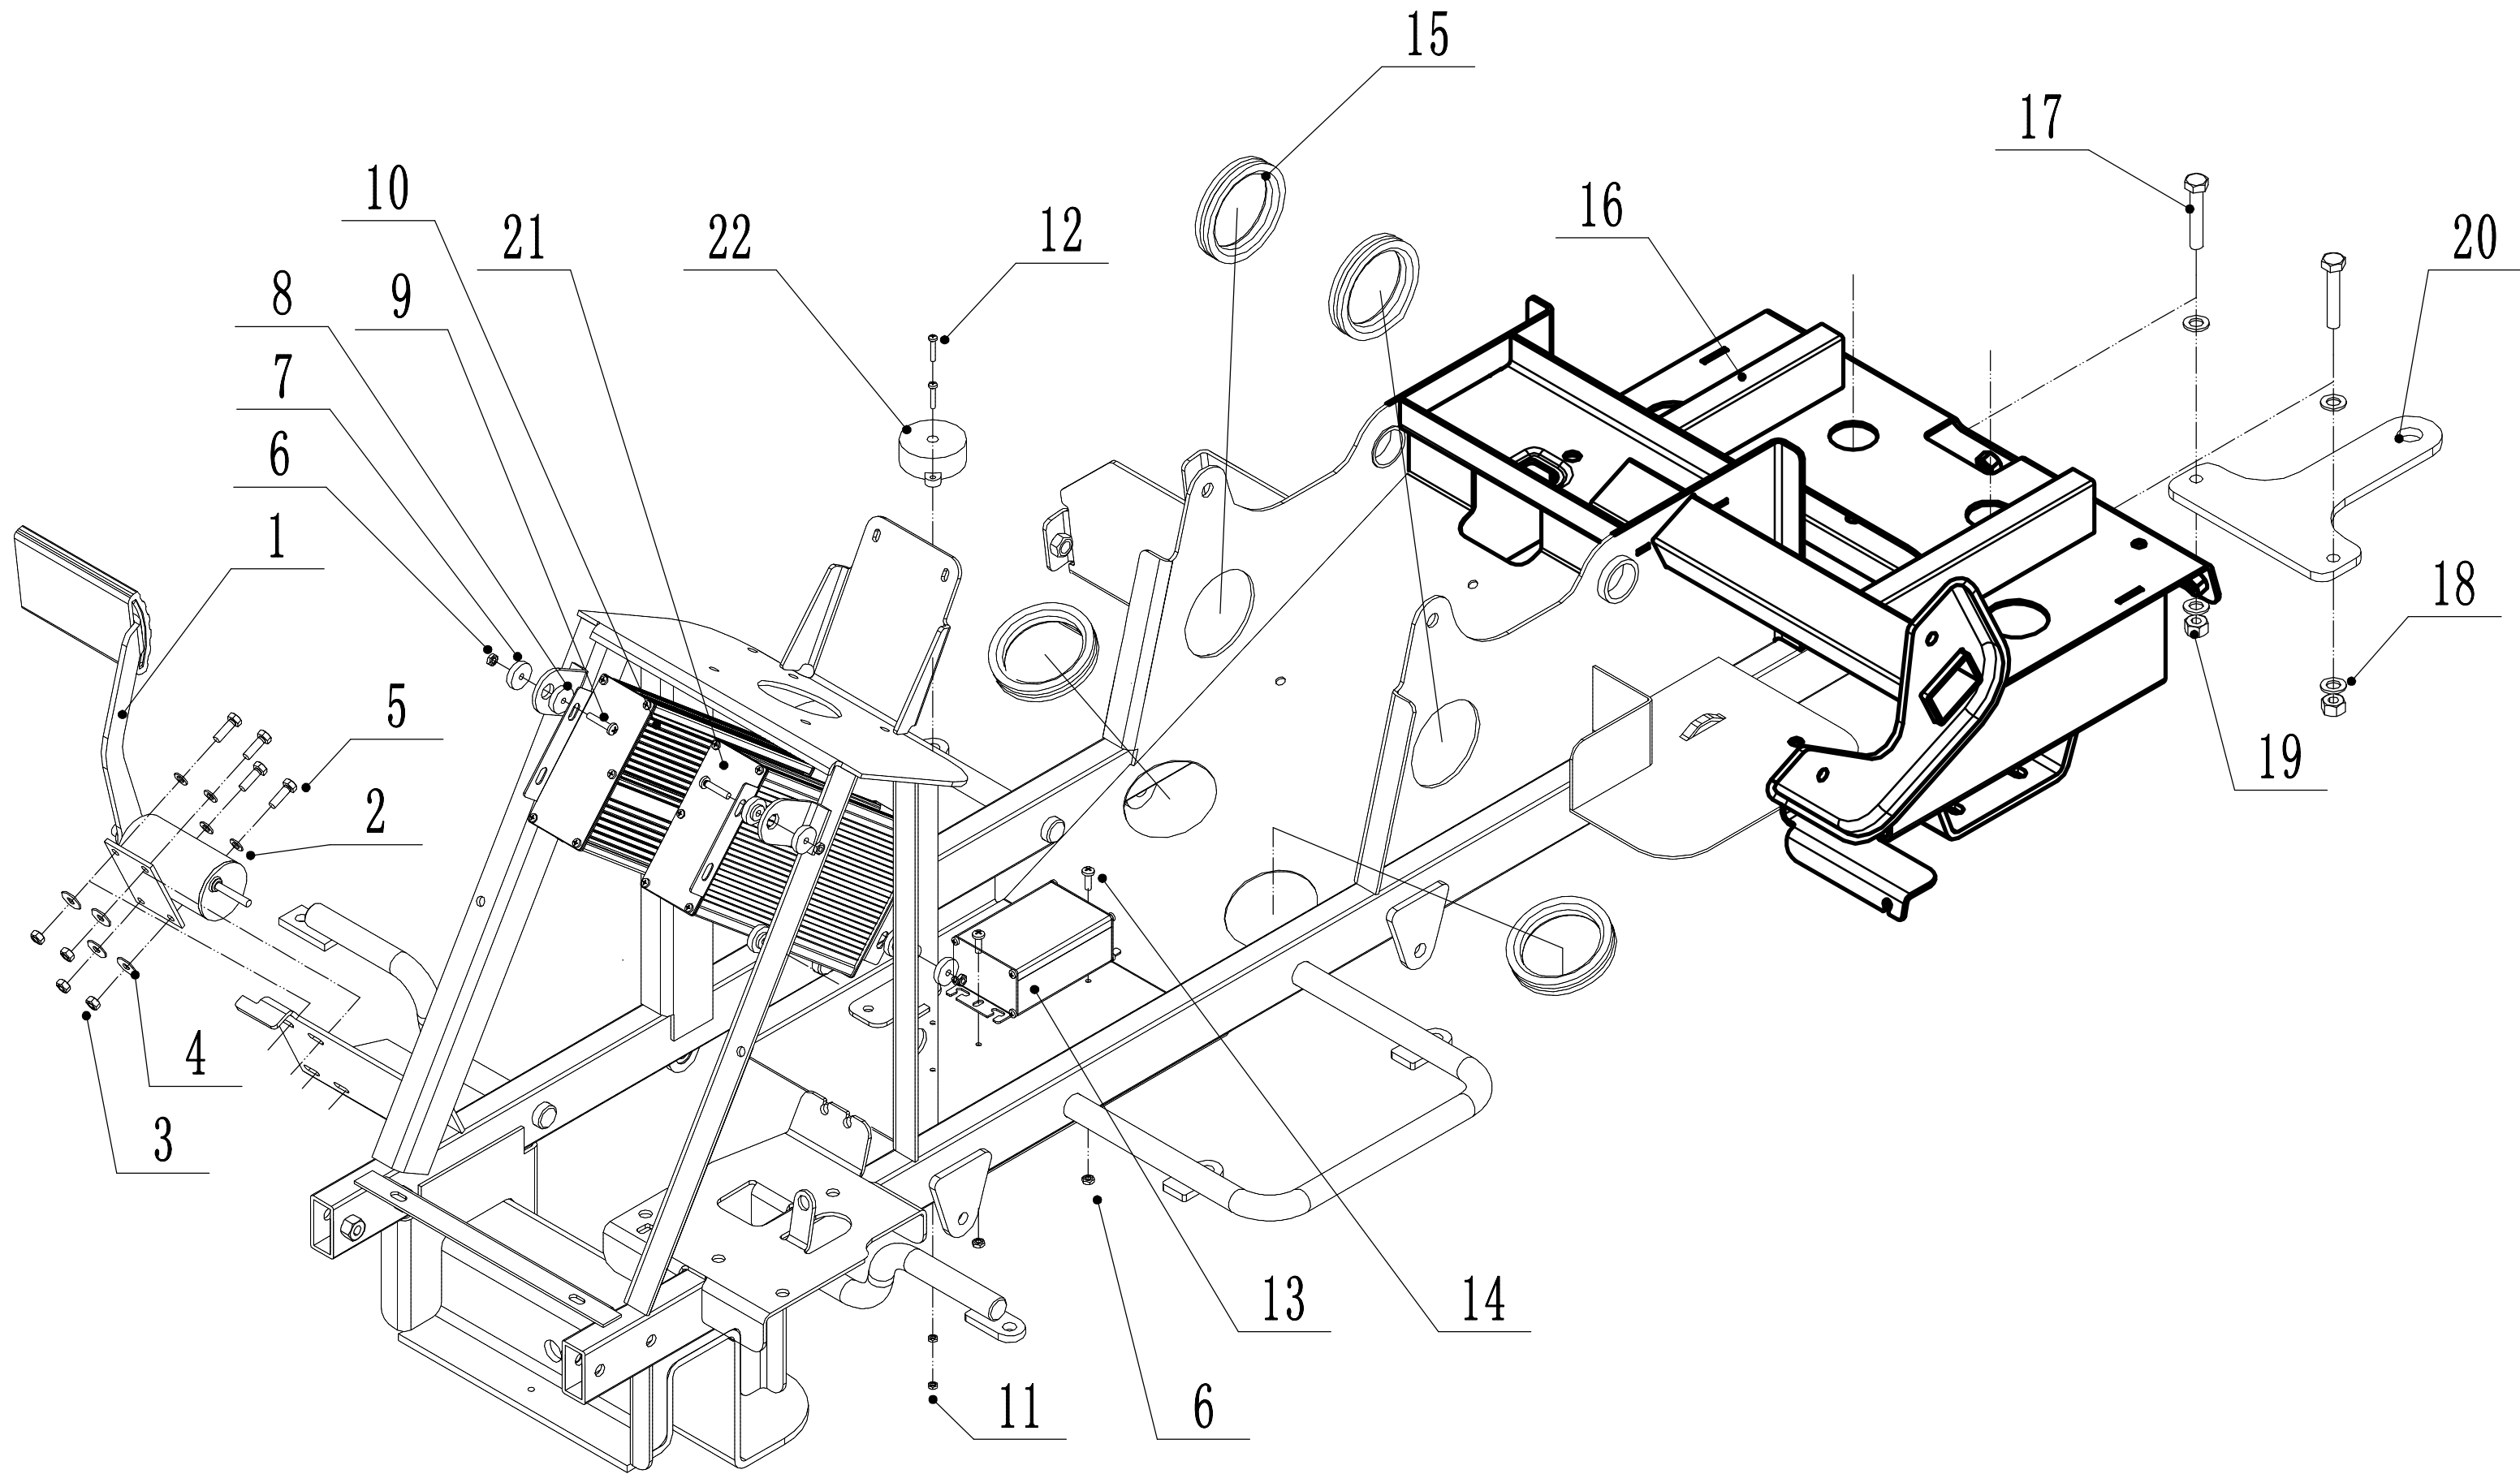

8: Chassis part

Part 8: Chassis Part

No.	ID Zboží	Název
1	76ED01170	Throttle controller
2	0301005000	Washer - 5
3	0202005000	Nut - M5
4	0302005000	Washer - 5
5	0101005016	Bolt - M5x16
6	0202004000	Nut - M4
7	76ED06010	Insulation cushion
8	76ED05010	Spacer
9	0104004020	Screw - M4x20
10	81EH01000B1	Right controller
11	0202003000	Nut - M3
12	0104003016	Screw - M3x16
13	76ED14000A1	Controller of light
14	0104004012	Screw - M4x12
15	76ED09010	Rubber ring 60
16	81EH02000/22	Chassis
17	0101008040	Bolt - M8x40
18	0301008000	washer - 8
19	0202008000	Nut - 8
20	81EH03030/02	trailer plate
21	81EH03040B1	Left controller
22	76ED18000	Horn