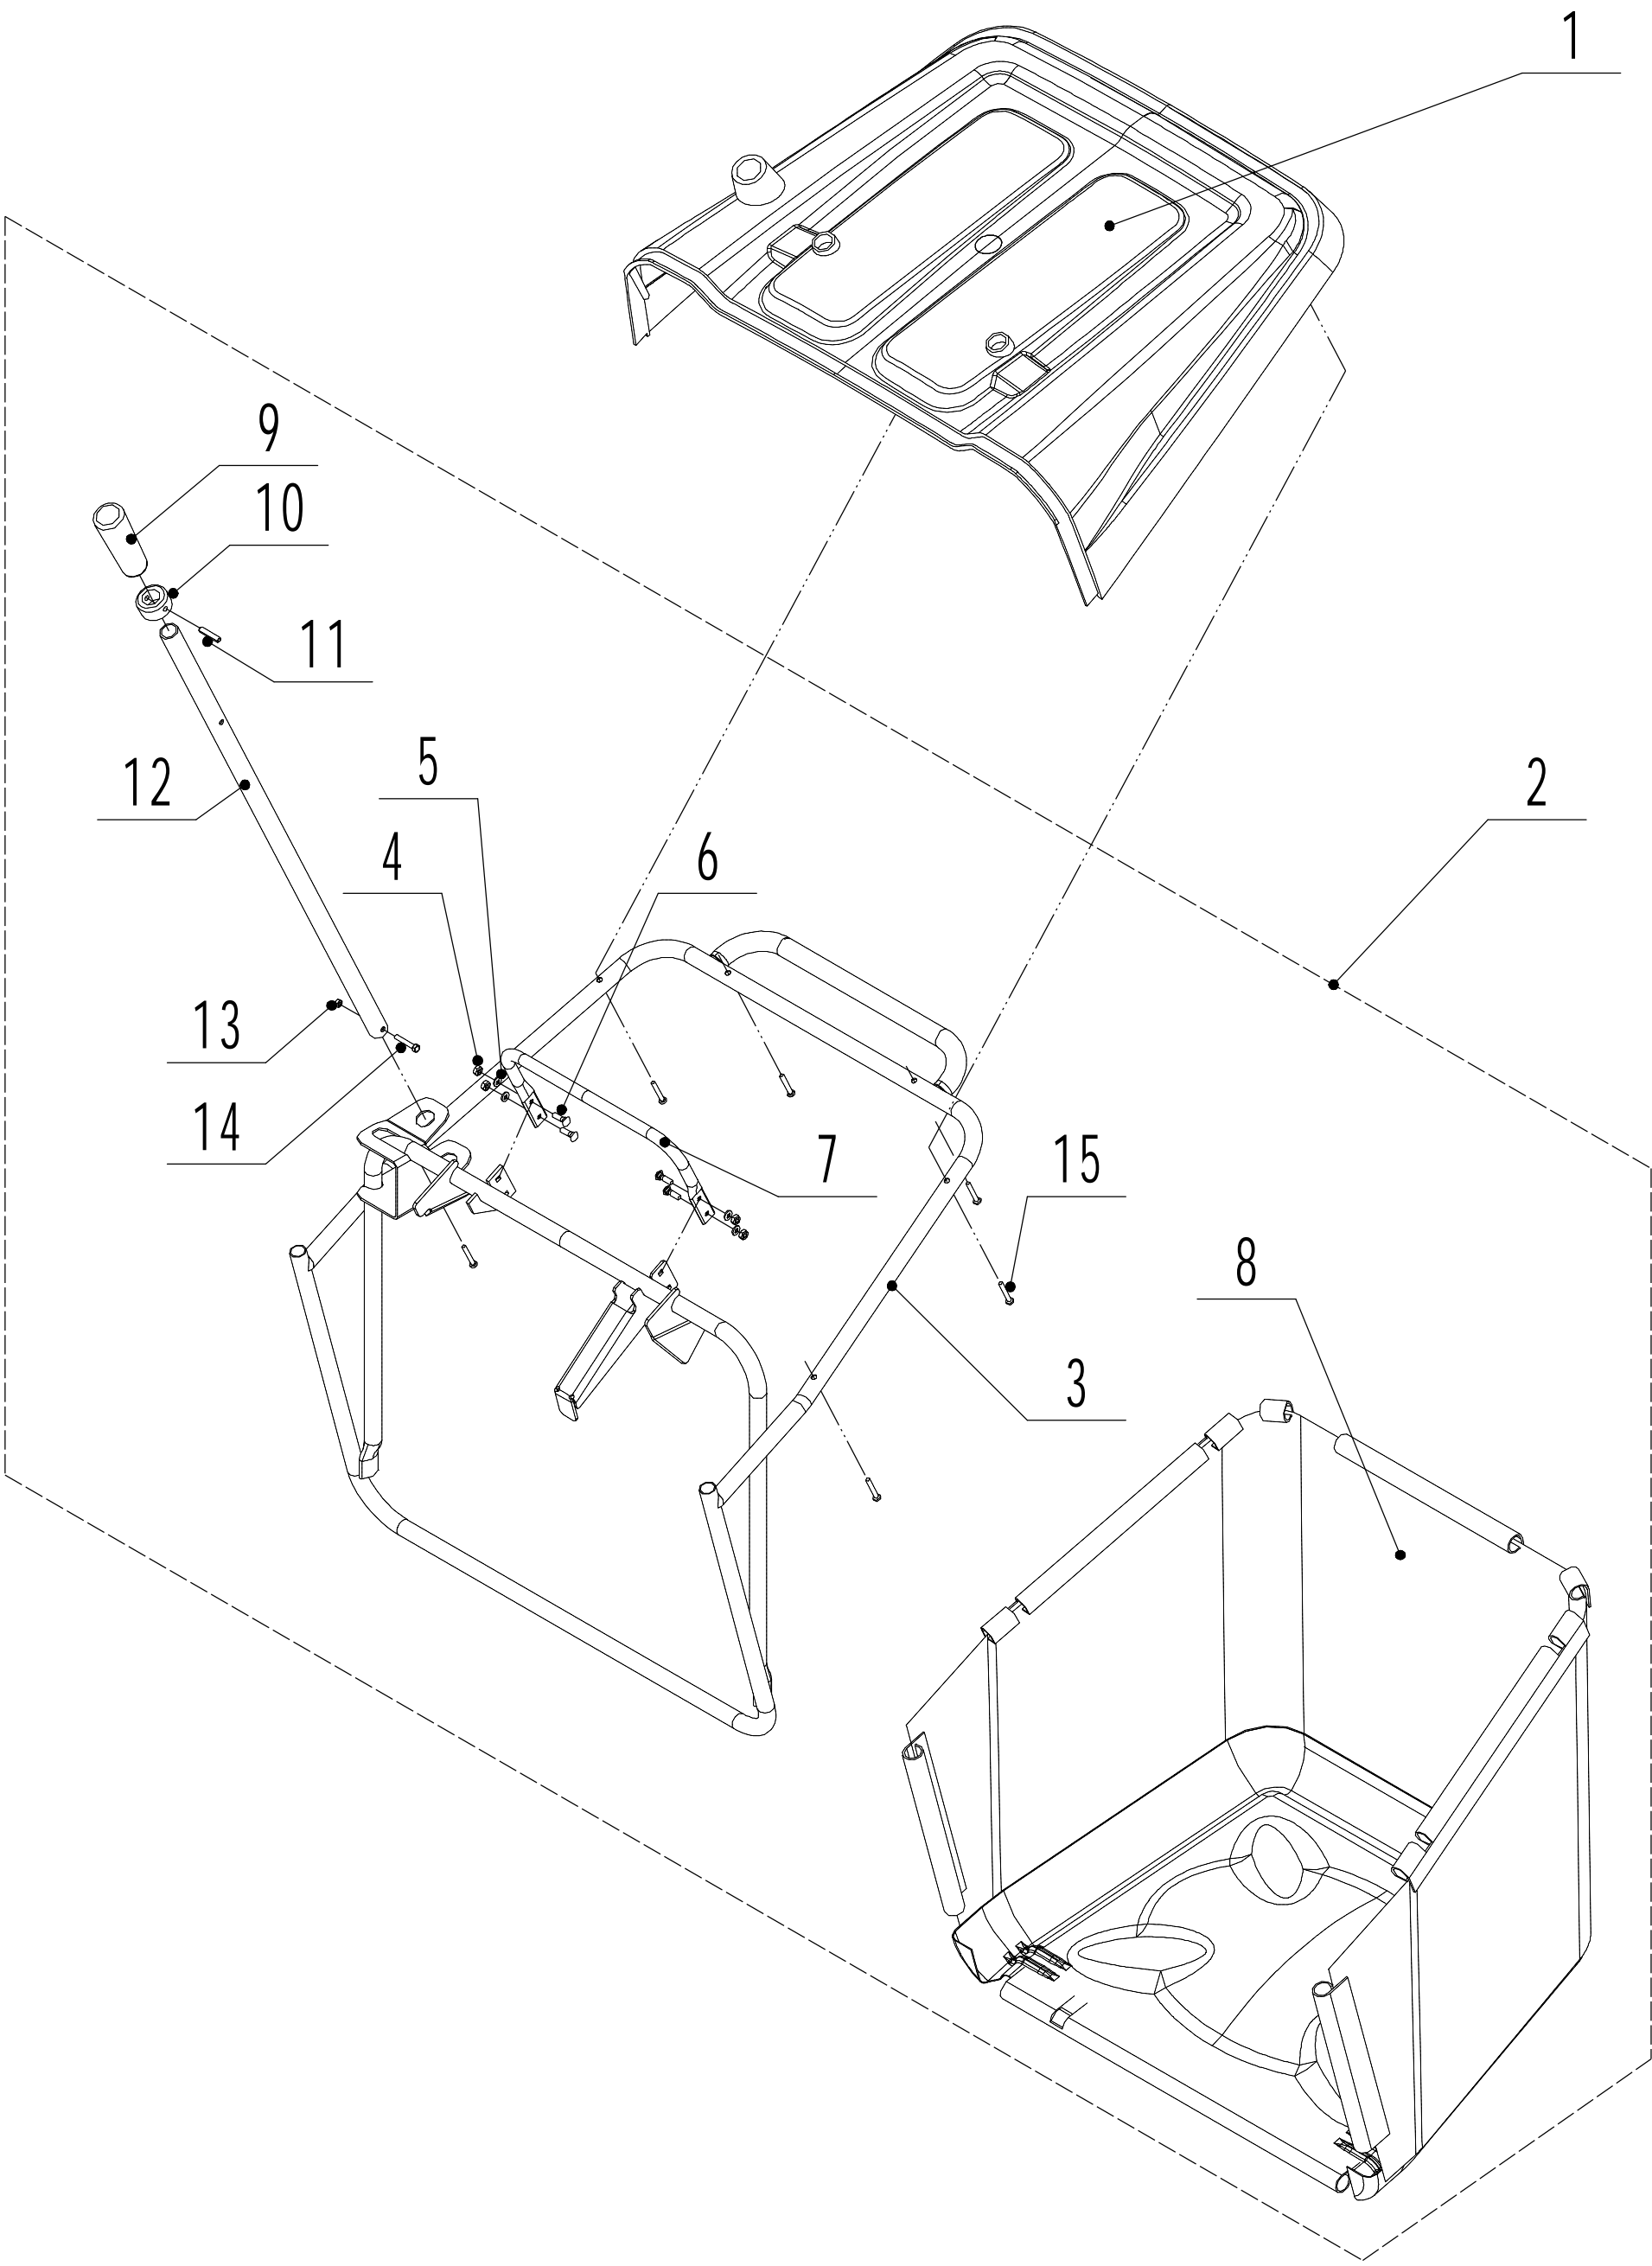

2: Grass catcher assembly

Part 2: Grass catcher assembly

No.	ID Zboží	Název
1	81EB01010	Grass catcher cover
2	81EB02000	Grass catcher frame assembly
3	81EB02010/22	Grass catcher frame
4	0202006000	Nut - M6
5	0301006000	Washer - 6
6	0107006020	Bolt - M6x20
7	81EB02020/22	Grass bag hand lever
8	81EB02030	Grass bag
9	DSZ0000480	hand lever grip
10	81EB02040	lever block
11	0701006035	pin - 6x35
12	81EB02050/22	control lever
13	0202005000	Nut - M5
14	0101005030	Bolt - M5x30
15	0113050035	Screw - 5x35