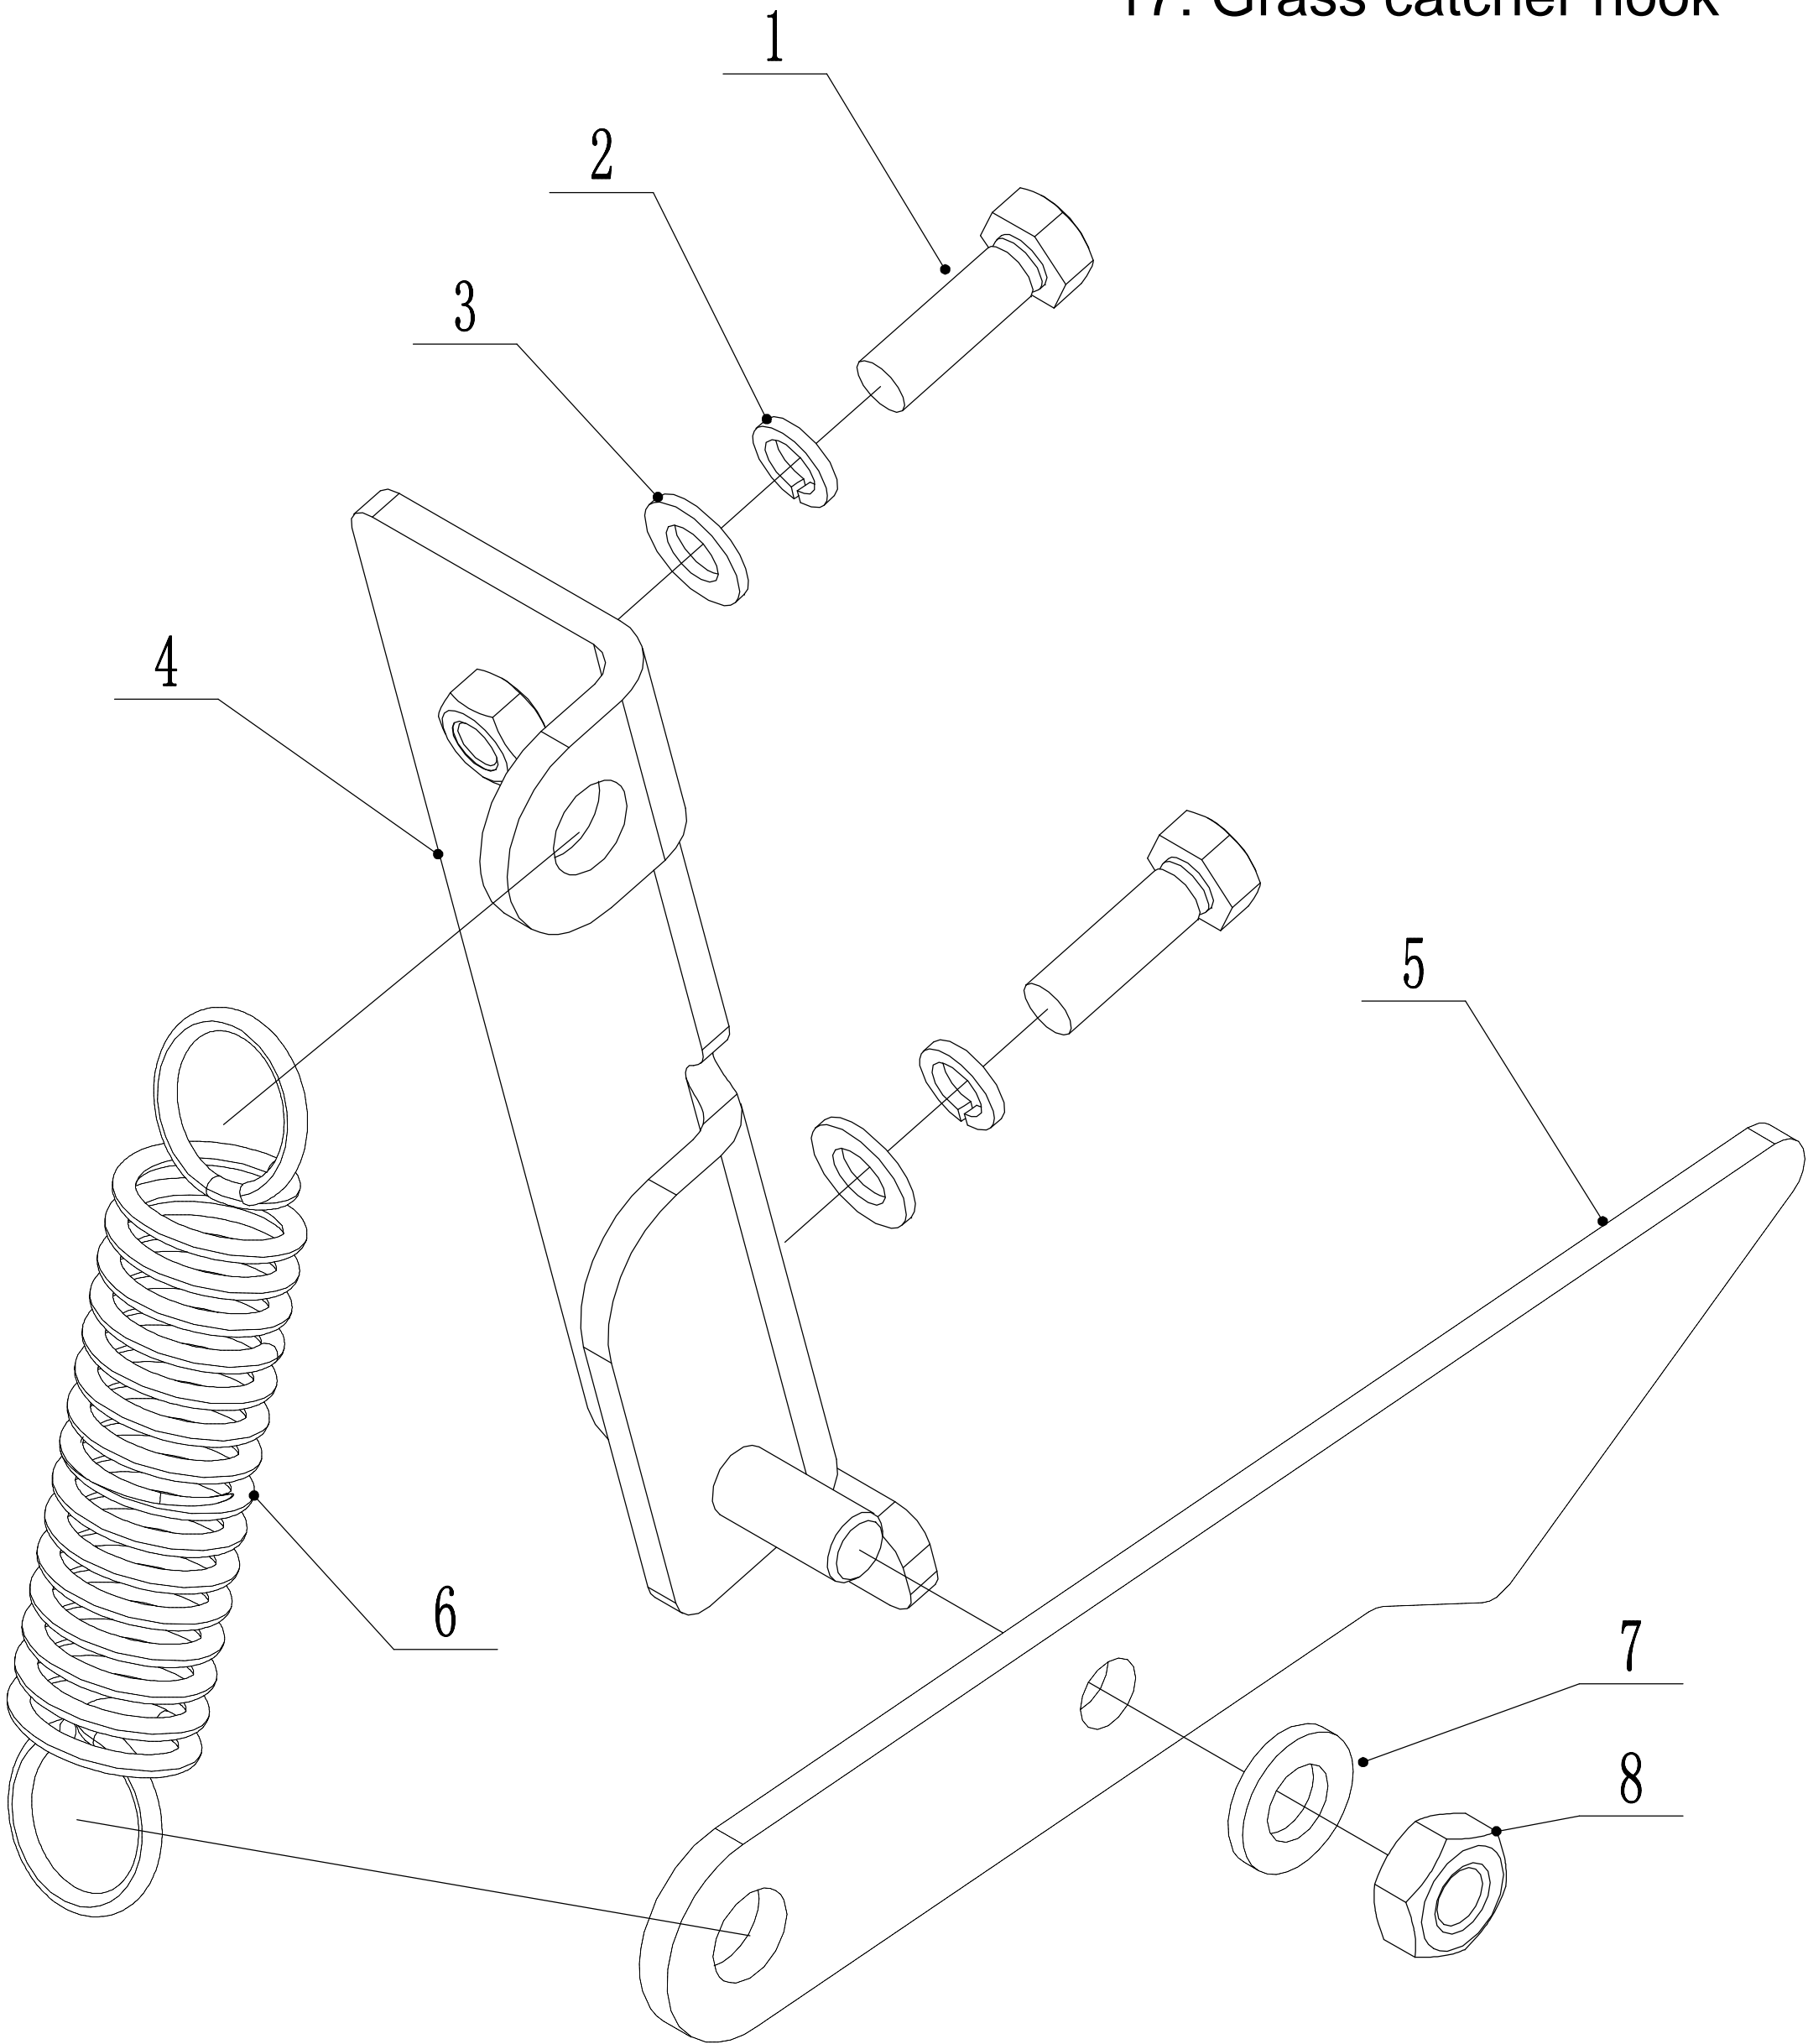

17: Grass catcher hook

Part 17: Grass catcher hook

No.	ID Zboží	Název
1	0101005016	Bolt - M5x16
2	0401005000	Spring washer - M5
3	0301005000	Washer - M5
4	81EQ01000/02	Hook bracket
5	81EQ02000/02	Frame hook
6	4820114010	Pull spring
7	0301006000	Washer - 6
8	0202006000	Nut - M6