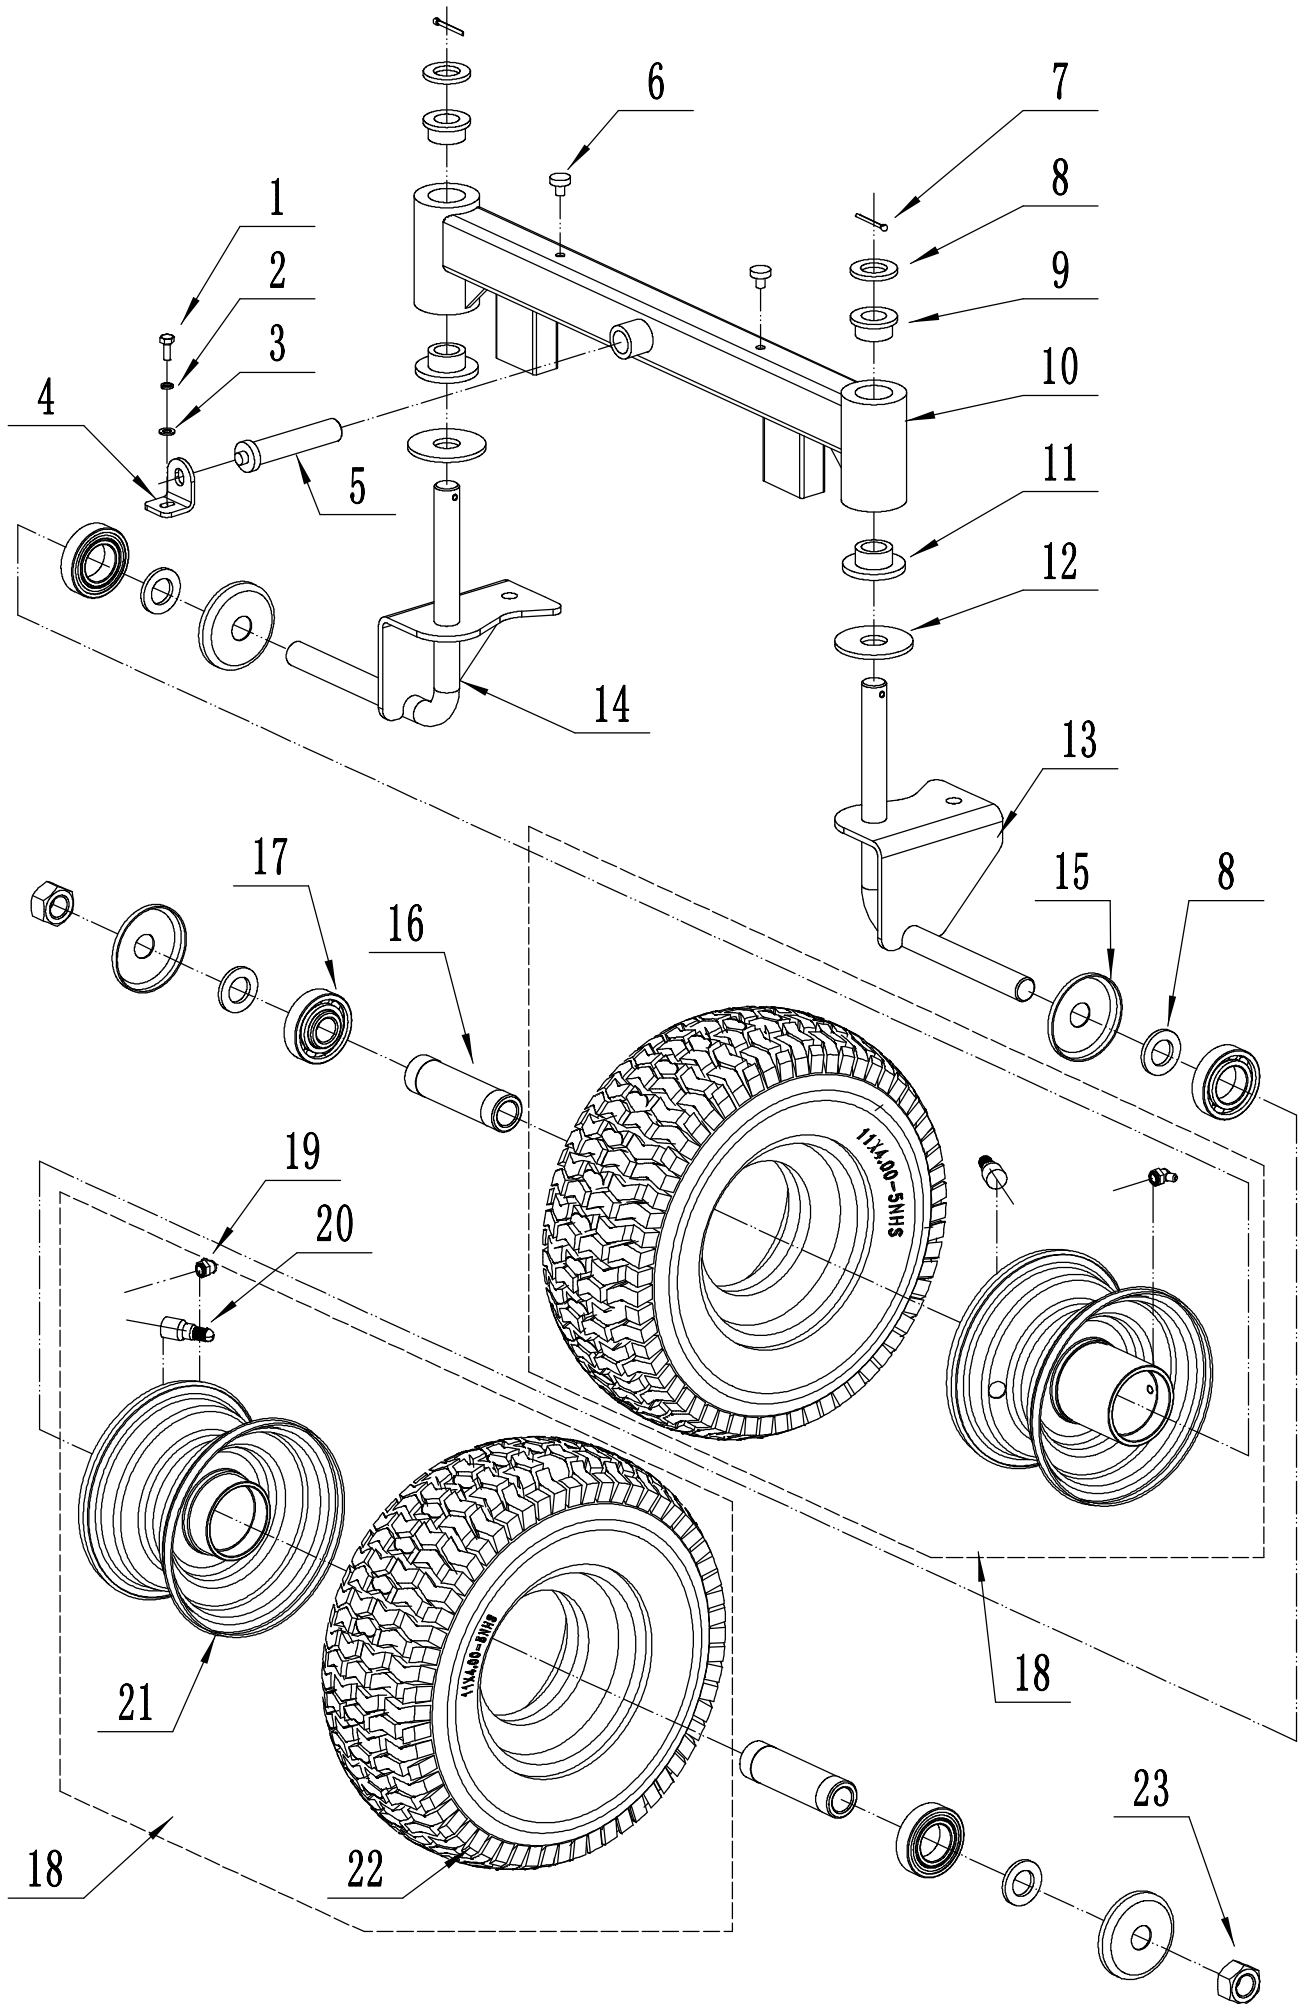

13 Front wheel

Part 13 :Front Wheel

No.	ID Zboží	Název
1	0101005012	Bolt - 5*12
2	0401005000	Spring washer - 5
3	0301005000	Washer - 5
4	76EJ10010/02	Limit plate
5	76EJ01010/02	Pin Axis of front wheel bracket
6	76EJ11010	Cushion
7	0501003022	Check ring
8	0301016000	Washer - 16
9	76EG01010	Rubber bush
10	76EJ03000B1/22	Front wheel hanging beam
11	76EJ04010	Rubber bush
12	0302016000	Big washer
13	76EJ05000B1/01	Left wheel axis
14	76EJ06000B1/01	Right wheel axis
15	76EJ09040/02	Dust-proof cover
16	76EJ08010/02	Axis bush
17	6005/2RS	Bearing
18	76ELZ011	Wheel
19	2501006000	Oil cup
20	76EI08000	Air tap
21	76EJ09000/22	Wheel hub
22	ERLT011	Tire
23	0202016000	Nut - M16