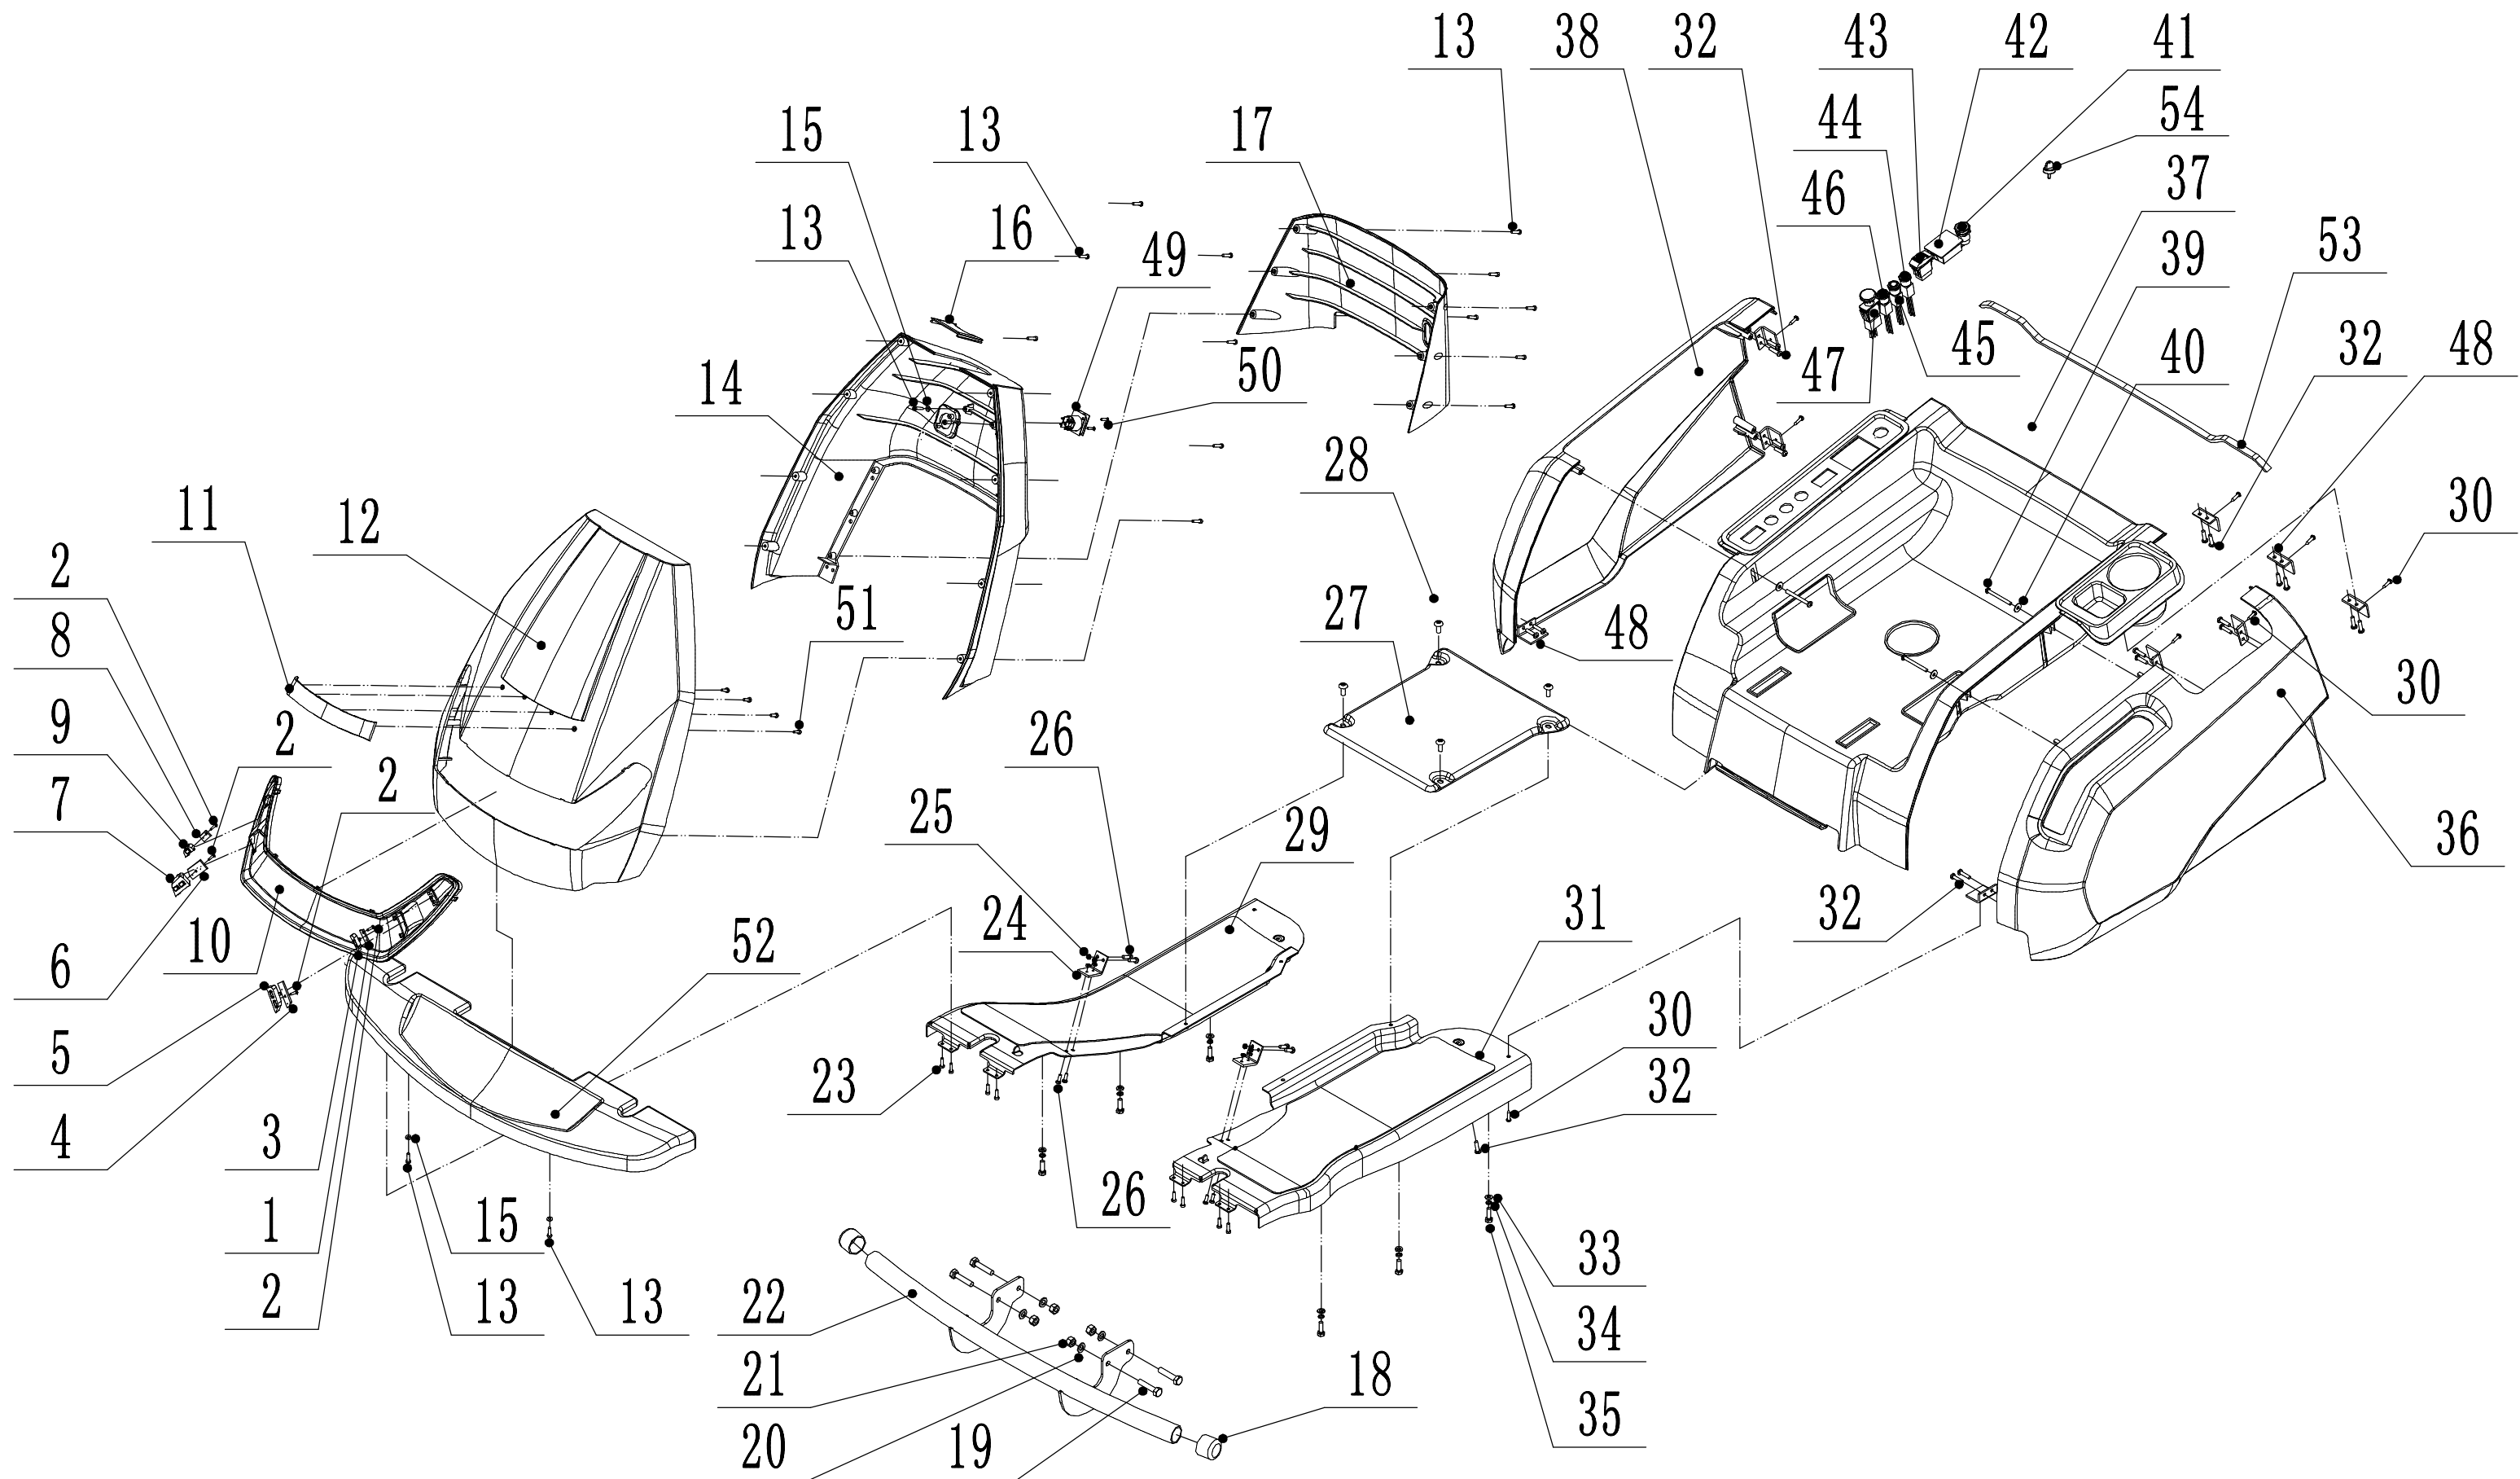

Weibang WB 81 EC

r.v.024

1 : Chair component

Part 1: Chair Component

No.	ID Zboží	Název
1	76EB01010Z	Chair
2	0201008000	Nut - M8
3	0401008000	Spring washer - Ø8
4	0301008000	Washer - 8
5	76EN03030/22	Connecting plate
6	0103008020	Screw - 8*20
7	0103008016	Screw - 8*16
8	76EN03050	Right rail
9	76EN03040	Left rail
10	0102010025	Bolt -10*25
11	81EA01000/22	Supporting plate
12	76EC03010/02	Stage bolt
13	4510503010	Washer
14	0202008000	Nut - M8
15	76EB06010	Damping spring
16	0302010000	Washer - 10
17	0204010000	Nut - M10
18	0102008045	Bolt - 8*45
19	76EB07010/02	Bush
20	76EB06020	Cushion
21	81QZY001	Switch
22	76EB08010/02	Cap
23	76EB09010B1/04	Pressing spring

3: Shield part

Part 3: Shield Part		
No.	ID Zboží	Název
1	81EC01000	left light plate A
2	0113022005	Screw - K22x5
3	81EC02000	Left light cover A
4	81EC03000	left light plate B
5	81EC04000	Left light cover B
6	81EC05000	Right light plate B
7	81EC06000	Right light cover B
8	81EC07000	Right light plate A
9	81EC08000	Right light cover A
10	81EC09000	light base
11	81EC10000	front head shell nose
12	81EC11000	front head shell
13	0113040016	Screw - K40x16
14	81EC12000	Middle shell
15	0301004000	Washer - 4
16	81EC13000	plug of middle shell
17	81EC14000	Back shell
18	76EC11010	bumper plug
19	0101008035	Bolt - M8x35
20	0301008000	Washer - 8
21	0202008000	Nut - M8
22	81EC15000/22	Bumper
23	0113040012	Screw - 50x12
24	81EC16000/02	transplant plate B
25	0202004000	Nut - M4
26	0104004012	Screw - M4x12
27	81EC17000/22	Middle pedal
28	0109006016/09	screw - M6x16
29	81EC18000	Right pedal
30	0106004015	Screw - ST4.2x15
31	81EC19000	Left pedal
32	0113050016	Screw - M50x16
33	0301006000	Washer - 6
34	0401006000	Spring washer - 6
35	0101006020	Bolt - M6x20
36	81EC20000	Left body shell
37	81EC21000	Middle body shell
38	81EC22000	Right body shell
39	0113050050	Screw - 50x50
40	0302005000	Big washer - 5