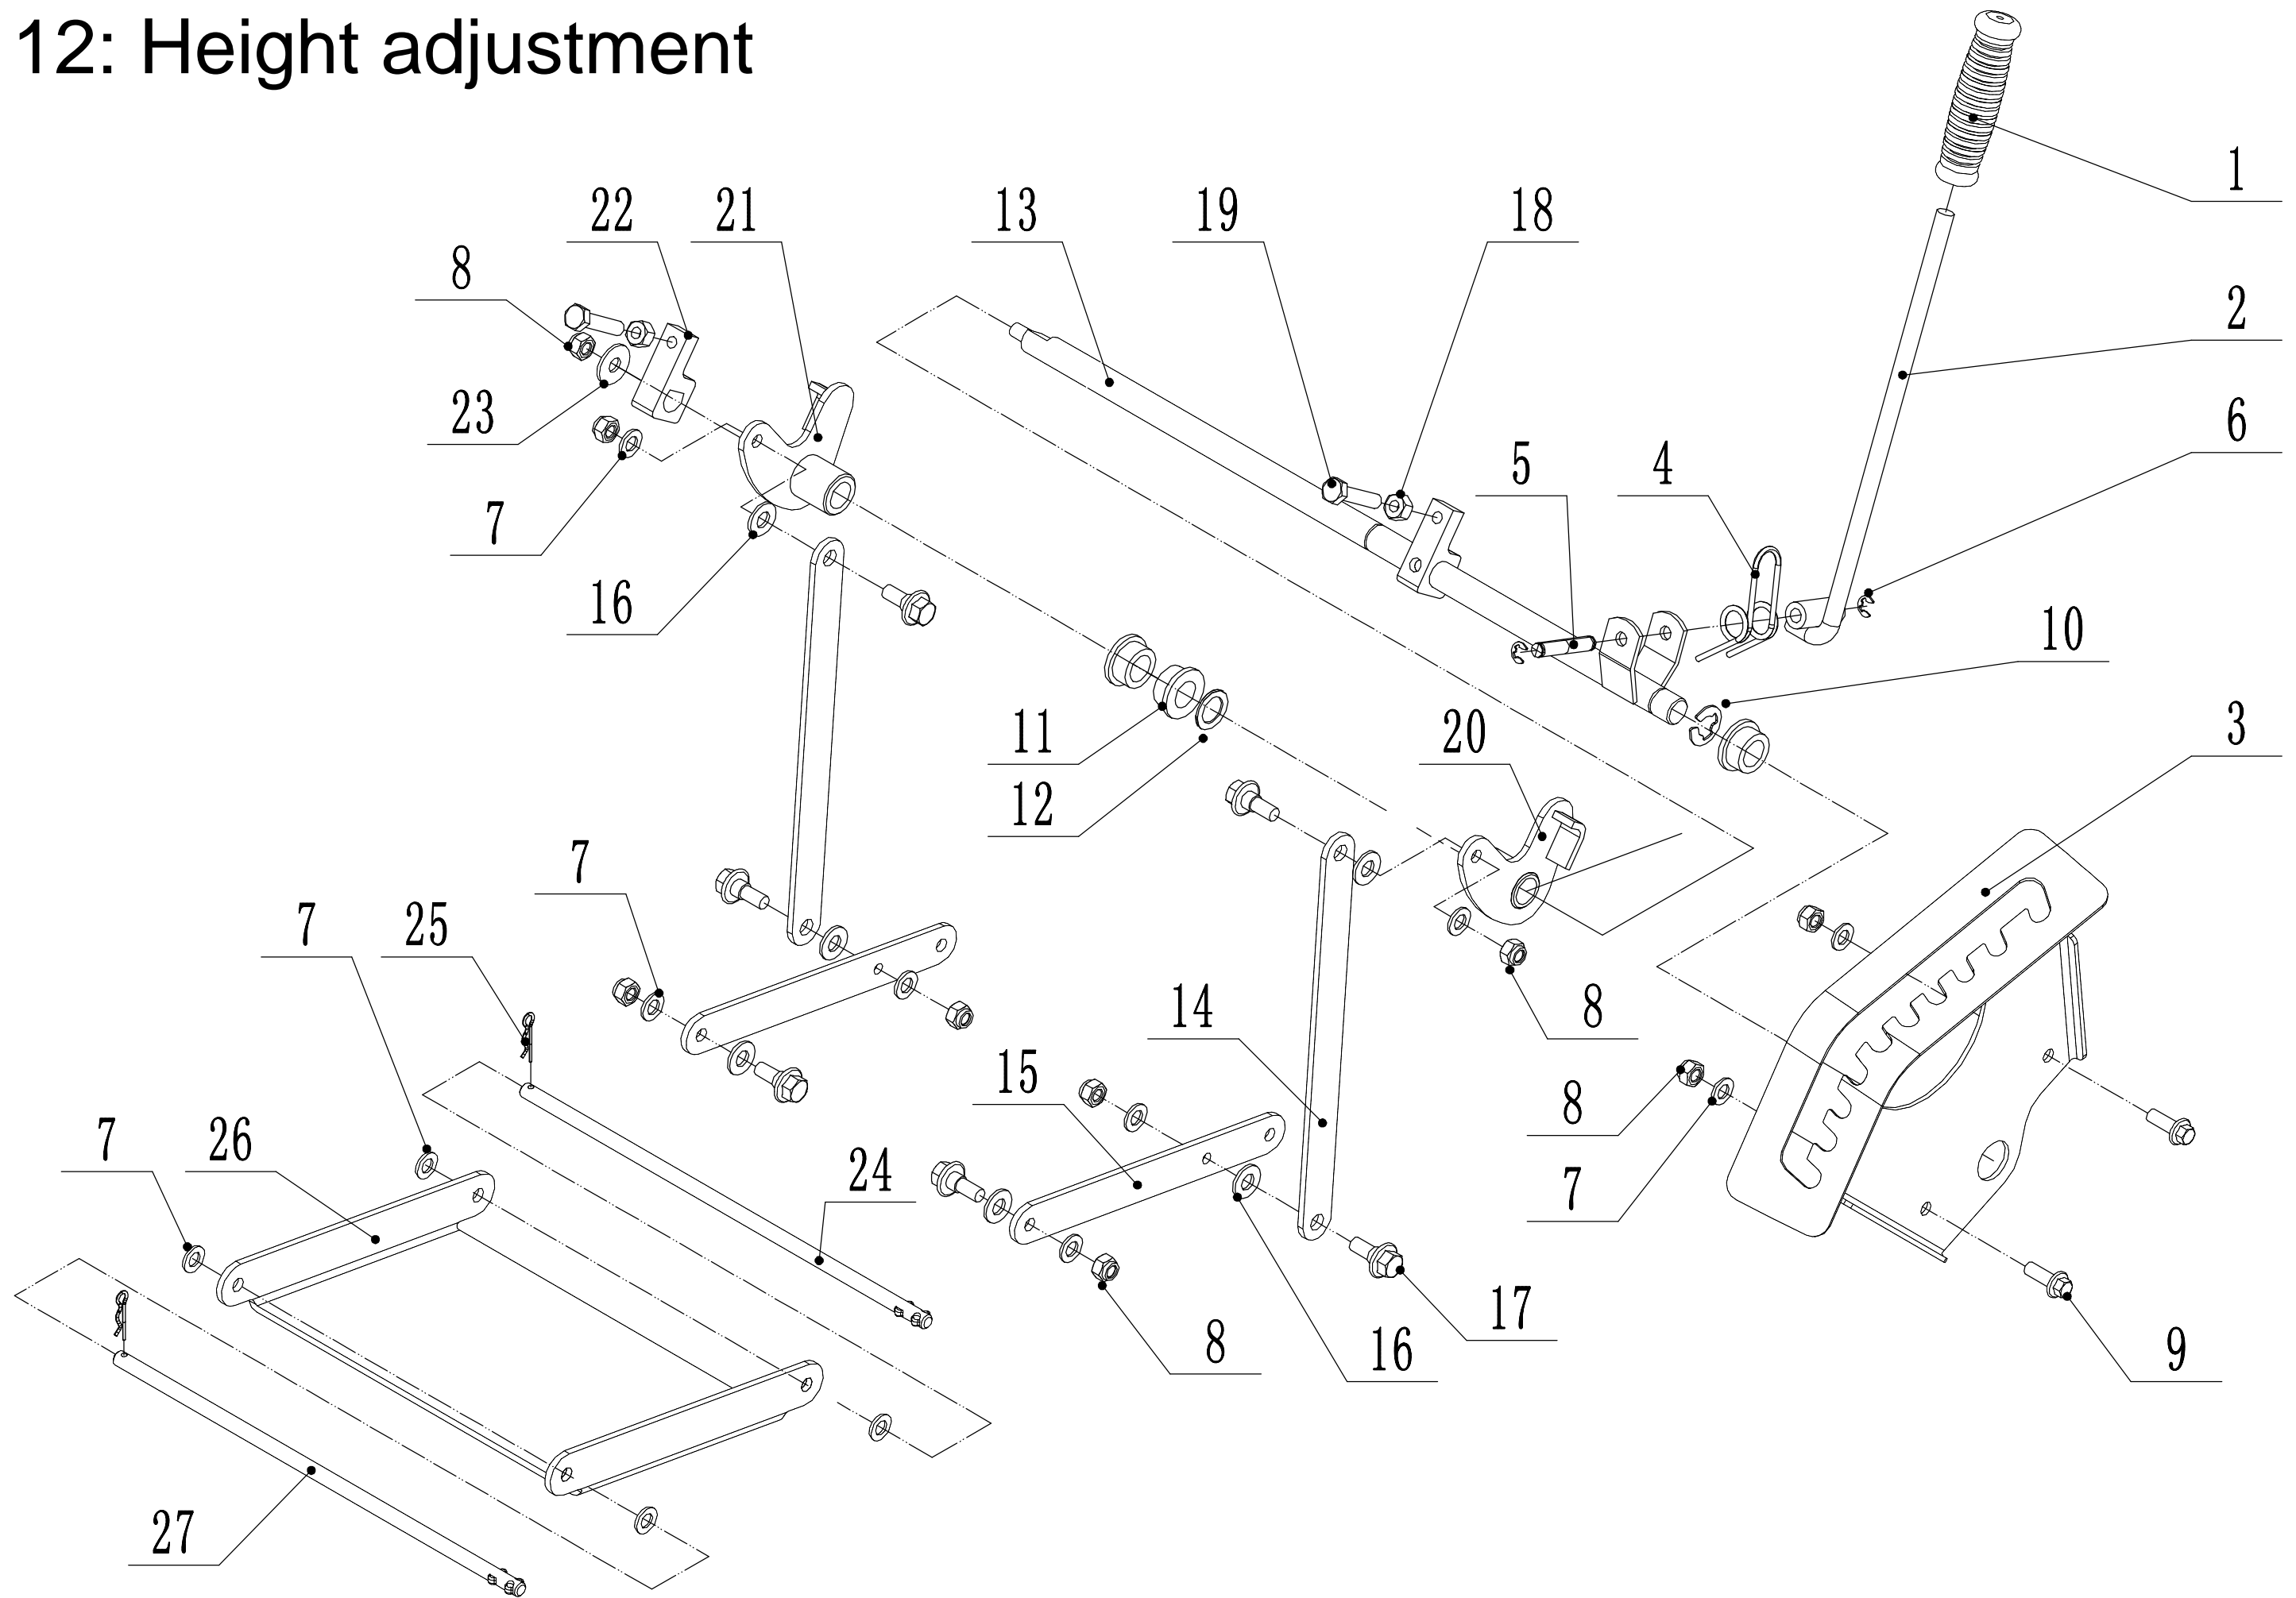

12: Height adjustment

Part 12: Height Adjustment

No.	ID Zboží	Název
1	76EG11010	Adjustment lever
2	81EL01000/01	Adjustment handle
3	81EL02000/01	Graduator
4	76EG13010/02	Adjustment spring
5	76EG14010/02	Pin axis
6	1301006000	Check ring - 6
7	0301008000	Washer - 8
8	0202008000	Nut - M8
9	0102008020	Bolt - M8x20
10	1301012000	Check ring - 12
11	76EG01010	Adjustment rod bush
12	81EH02121/02	Adjustment washer
13	81EL03000/02	Adjustment rod
14	81EL04000/02	Pull Stick
15	81EL05000/02	Back swing stick
16	76EC04010	Nylon washer
17	76EC03010/02	Stage bolt
18	0201008000	Nut - M8
19	0101008035	Bolt - M8x40
20	81EL06000/02	Left pull arm
21	81EL07000/02	Right pull arm
22	76EG08010/02	Limit block
23	0302008000	Big washer - 8
24	81EL08000/02	Pin axis B
25	5320333010	Check Ring
26	81EL09000/22	Front swing frame
27	81EL10000/02	Pin axis A