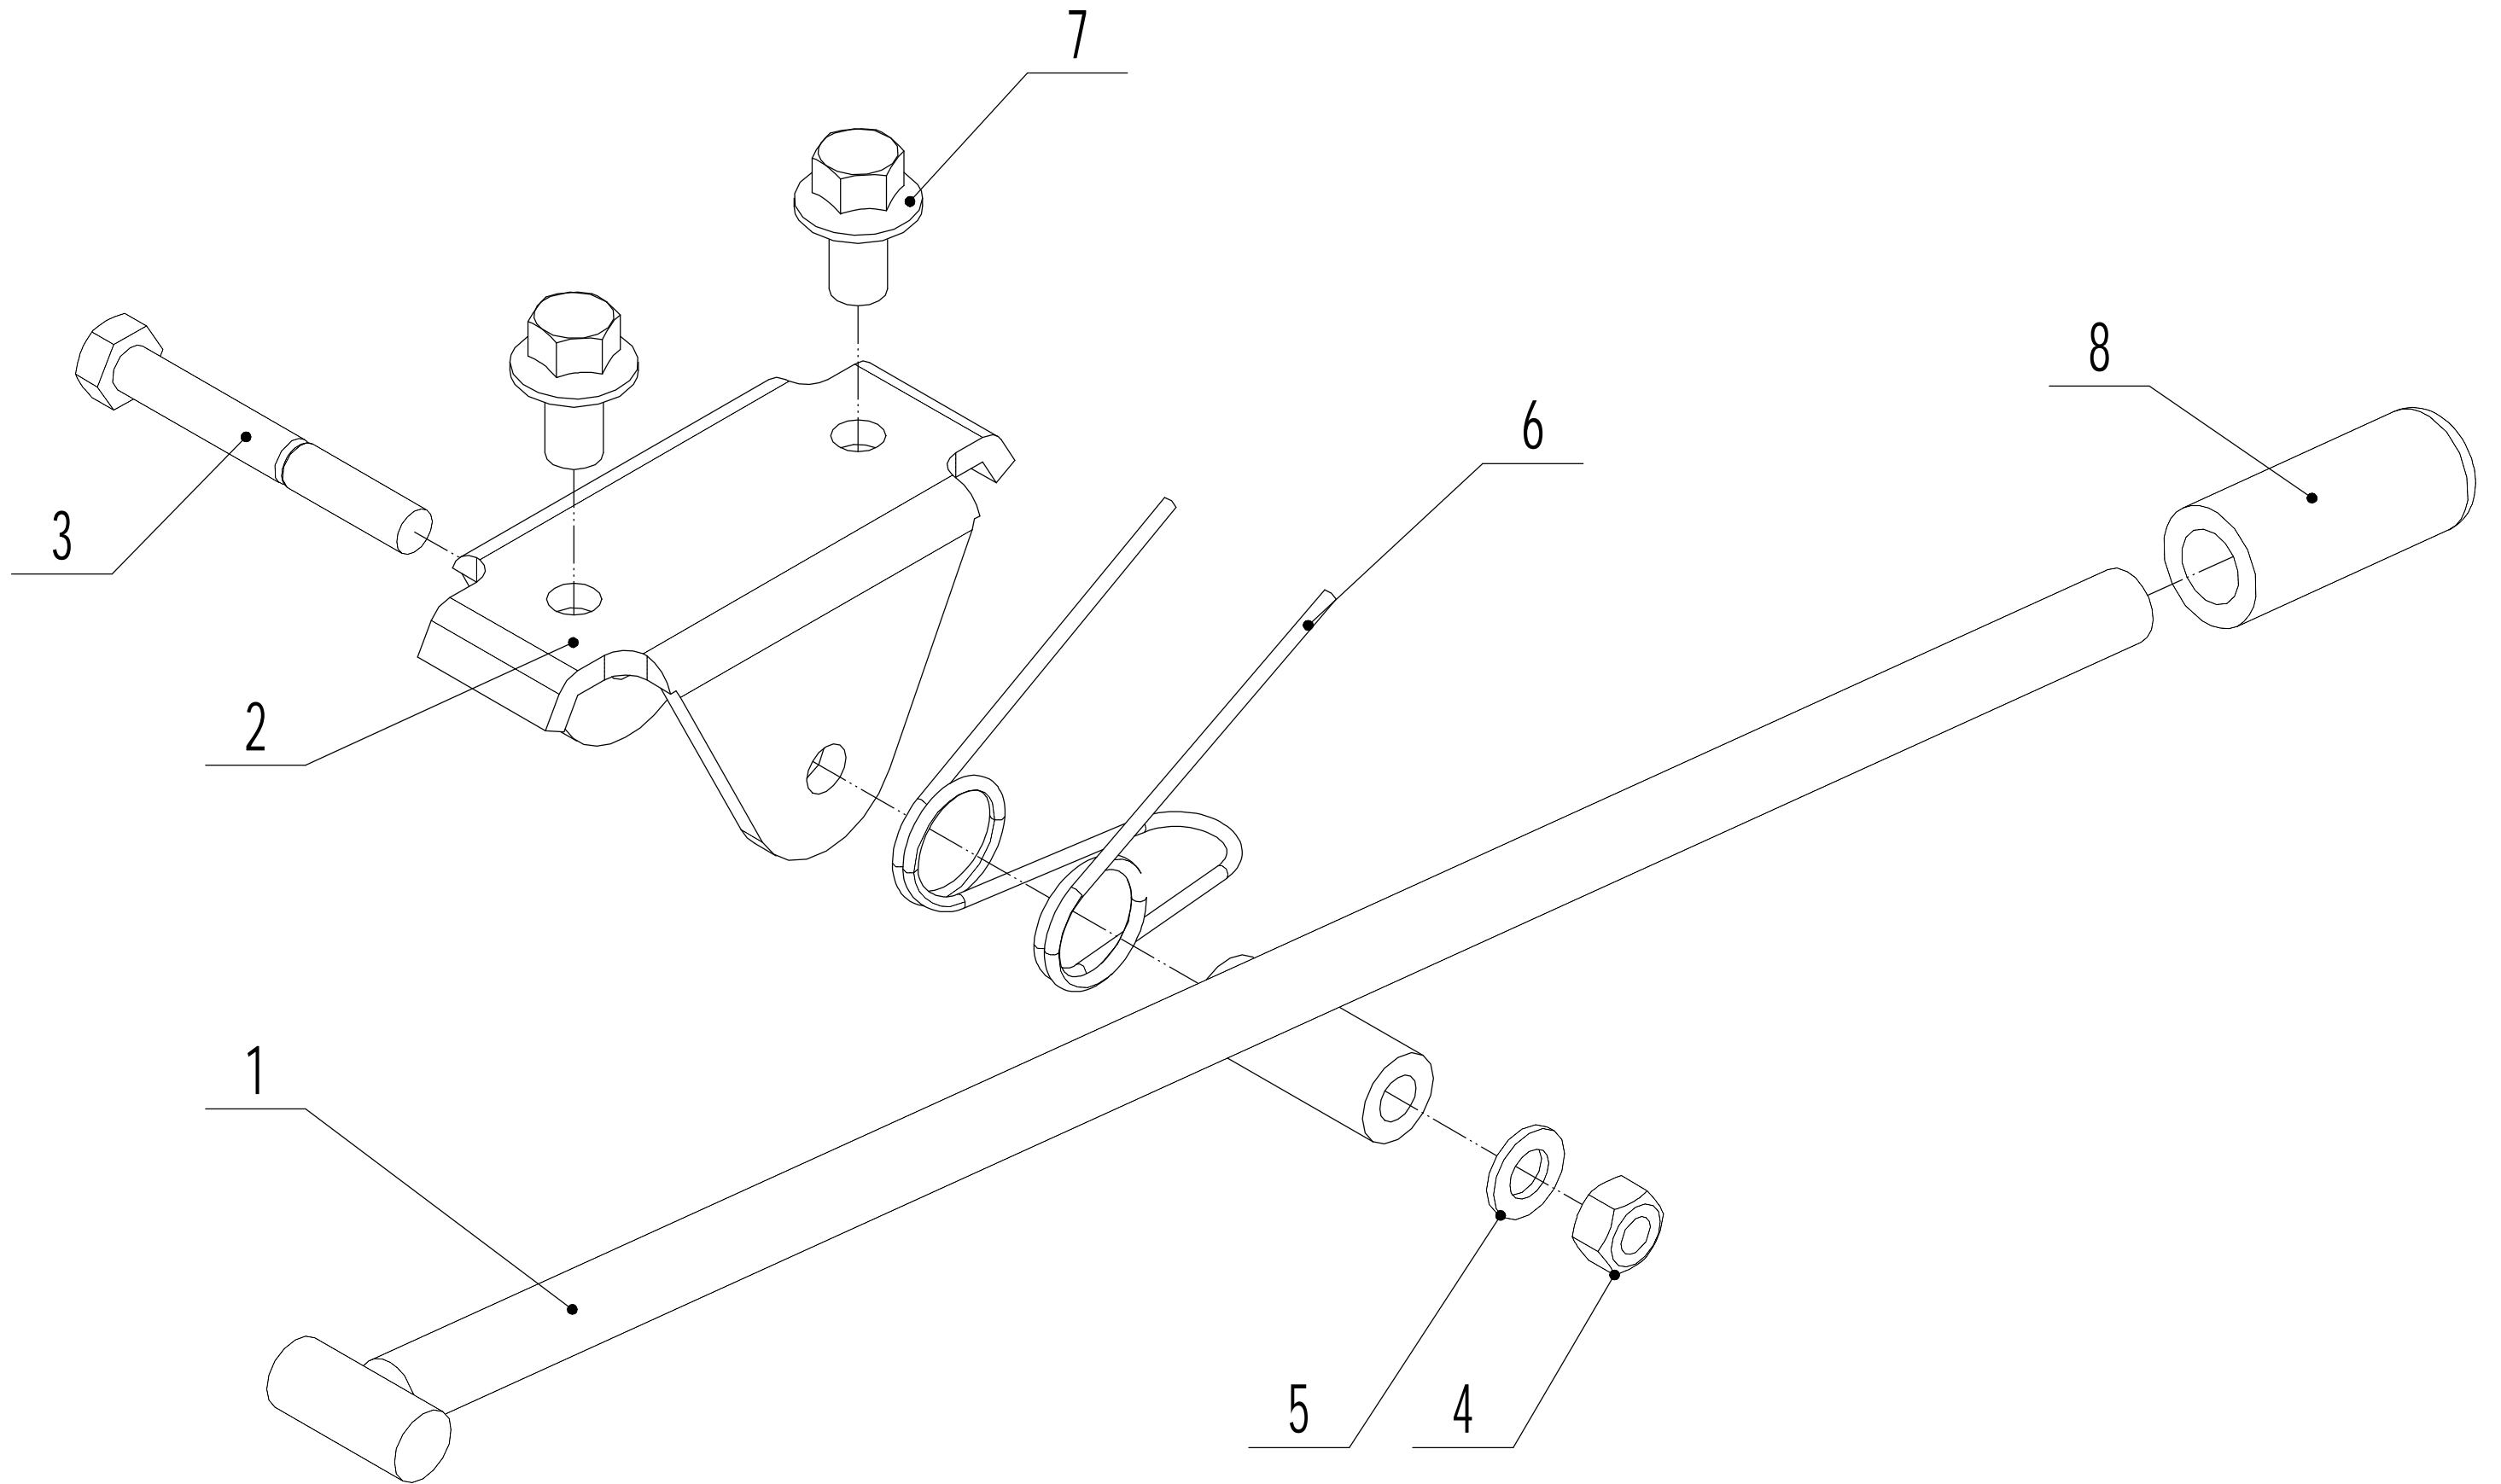

10: Park component

Part 10: Park component

No.	ID Zboží	Název
1	81EJ01000/02	Park grip
2	81EJ02000/02	Park grip bracket
3	0101005040	Bolt - M5x40
4	0202005000	Nut - M5
5	0301005000	Washer - 5
6	81EJ03000/02	Twist spring
7	0102006008	Bolt - M6x8
8	81EJ04000	Park grip bush