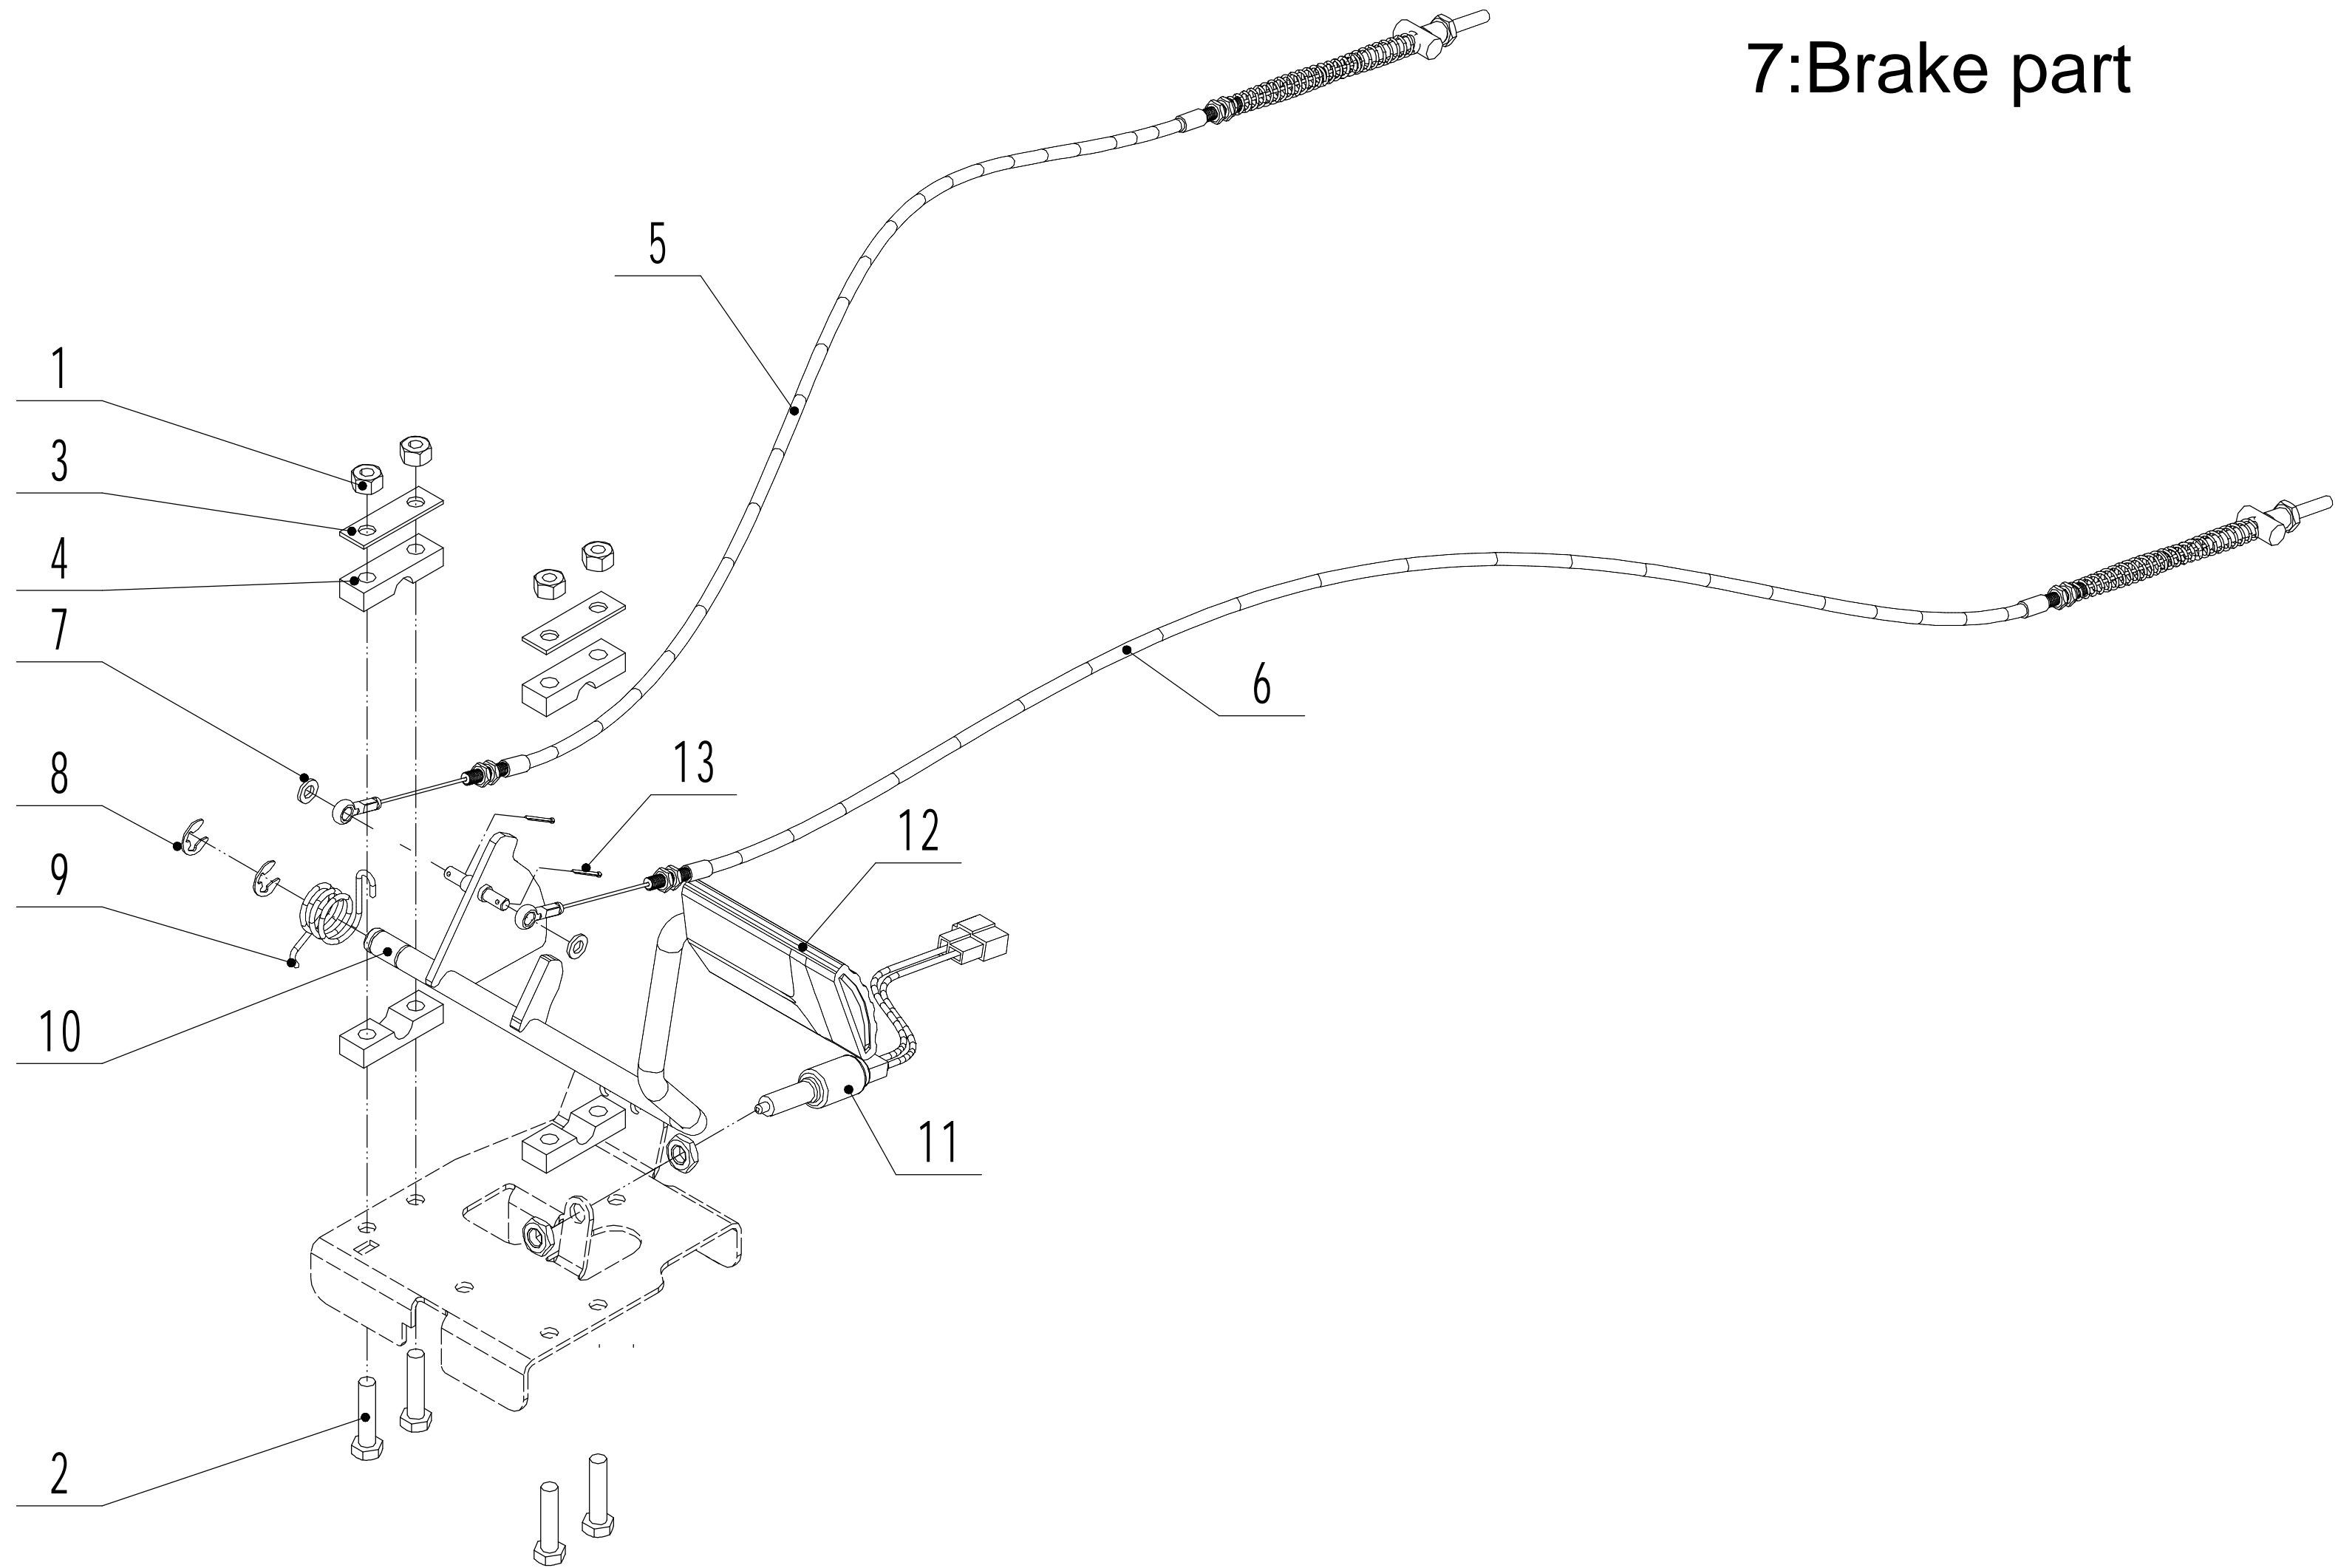

7: Brake part

Part 7: Brake part

No.	ID Zboží	Název
1	0202008000	Nut - M8
2	0101008035	Bolt - 8x35
3	76EH01010/02	Pressing plate
4	76EH02010	Brake stick base
5	81EG01000A1	Right brake cable
6	81EG02000A1	Left brake cable
7	0301006000	Washer - 6
8	1301009000	Check ring - 9
9	76EH05010/02	Twist spring
10	81EG03000/01	Brake stick
11	76EH06010	Brake switch
12	76EH04010	Padel bush
13	0501P60010	split pin - 1.6x10