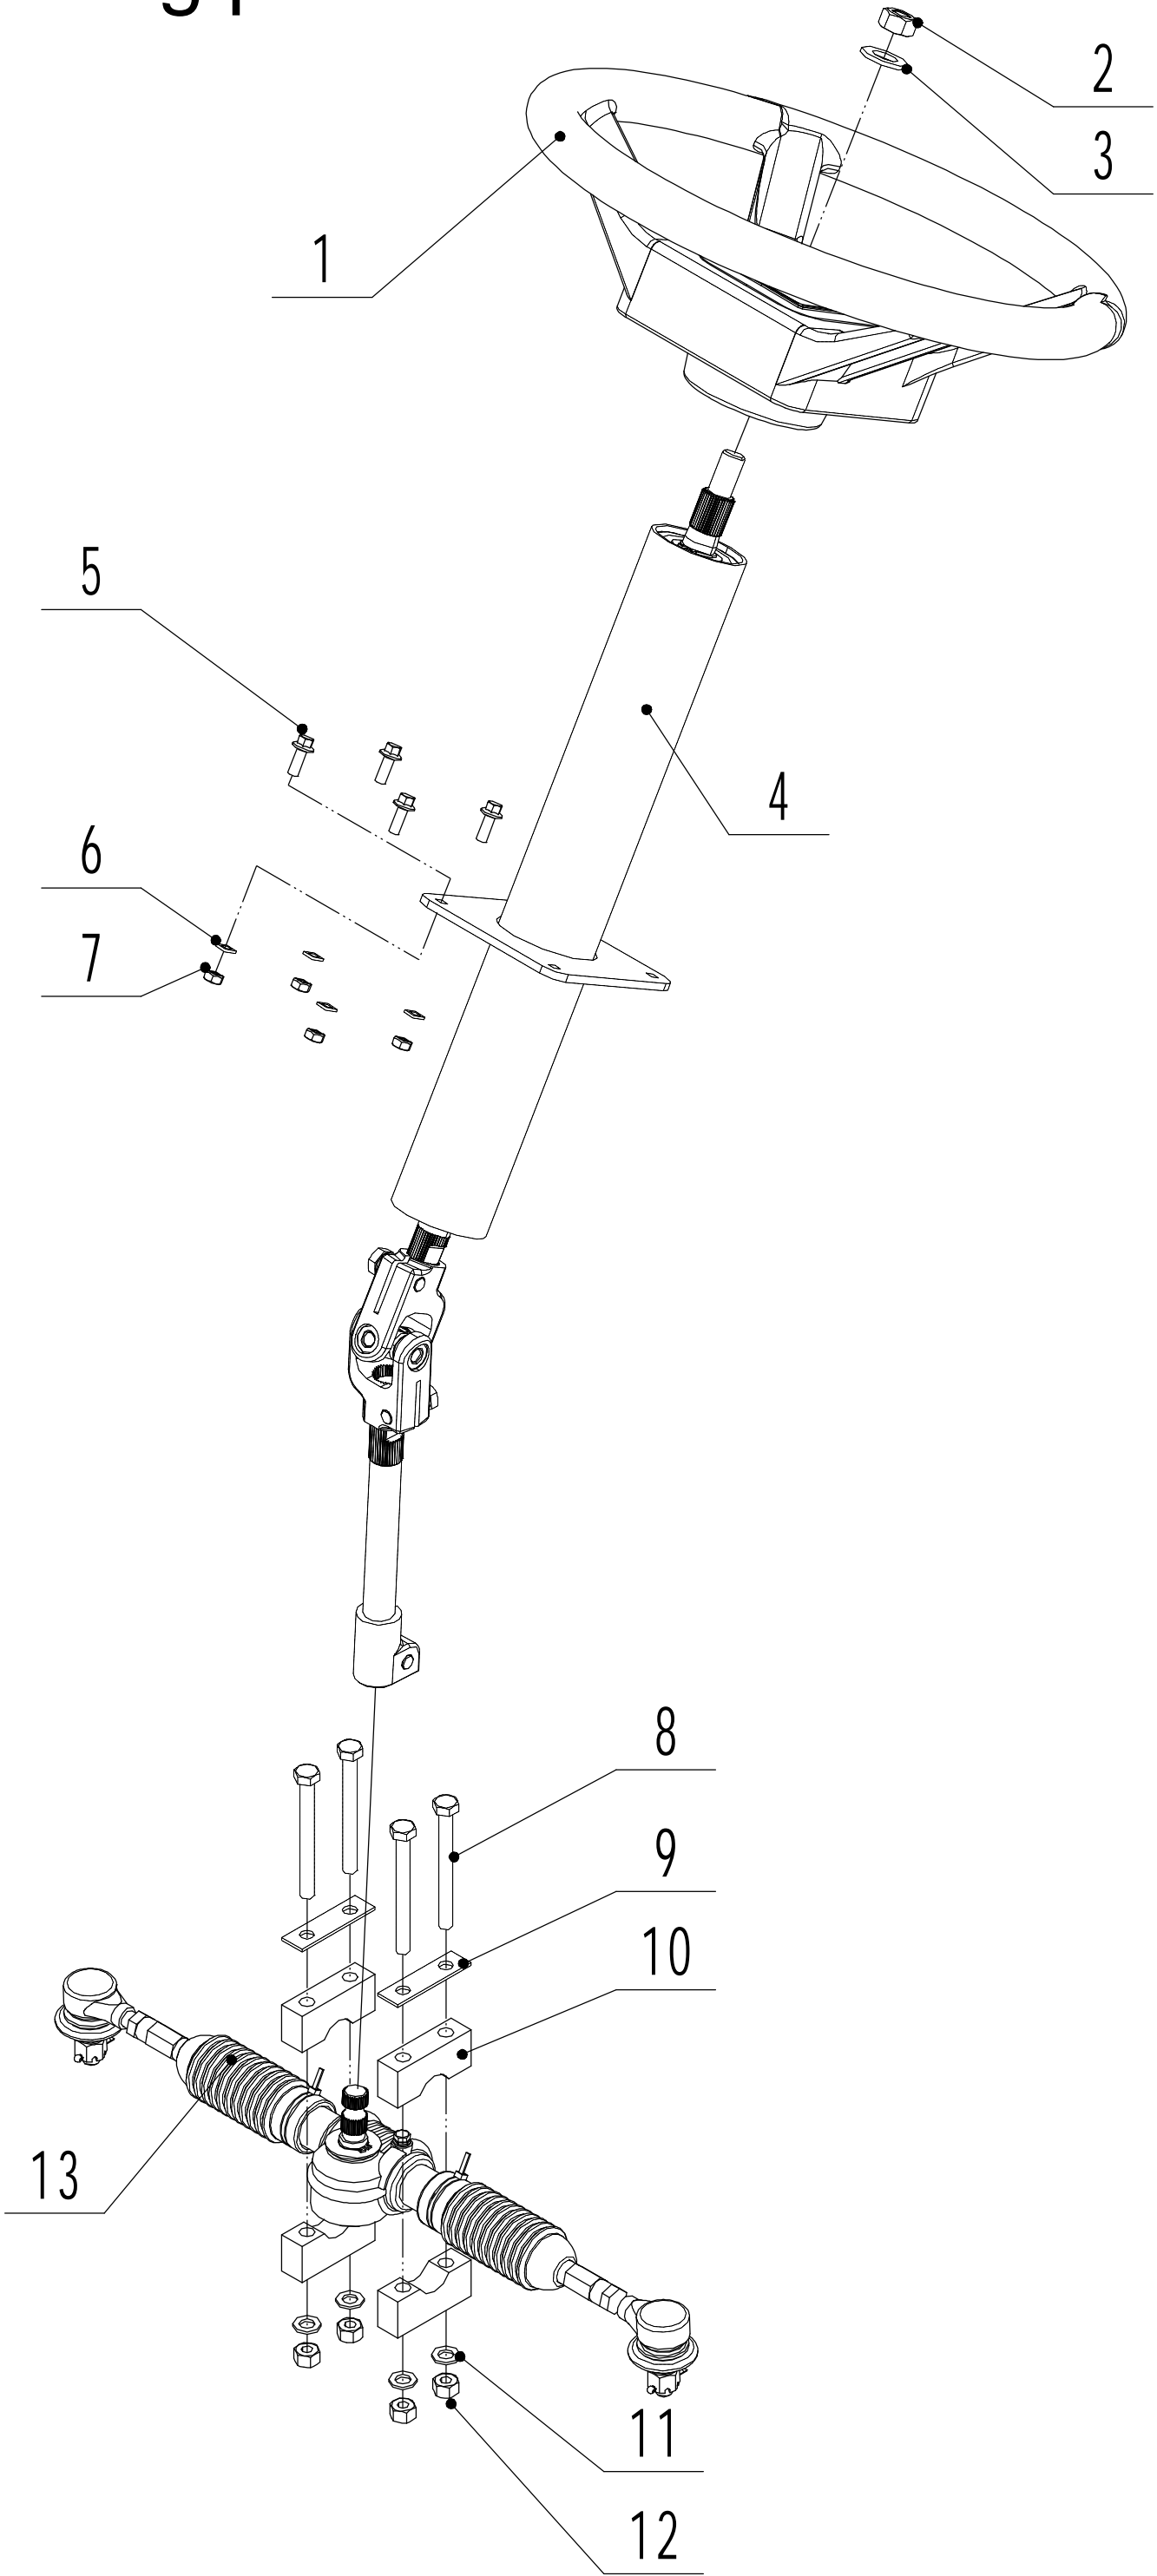

11: Steering part

Part 11: Steering Part

No.	ID Zboží	Název
1	76EA01000B1	Steering Wheel
2	0202012000	Nut - M12
3	0301012000	Washer - 12
4	81EK01000	Steering base assembly
5	0102006020	Bolt - M6x20
6	0301006000	Washer - 6
7	0202006000	Nut - M6
8	0101008080	Bolt - M8x80
9	76EA06010/02	Pressing plate
10	76EA07010	Steering gear base
11	0301008000	Washer - 8
12	0202008000	Nut - 8
13	76EL08000	Steering gear