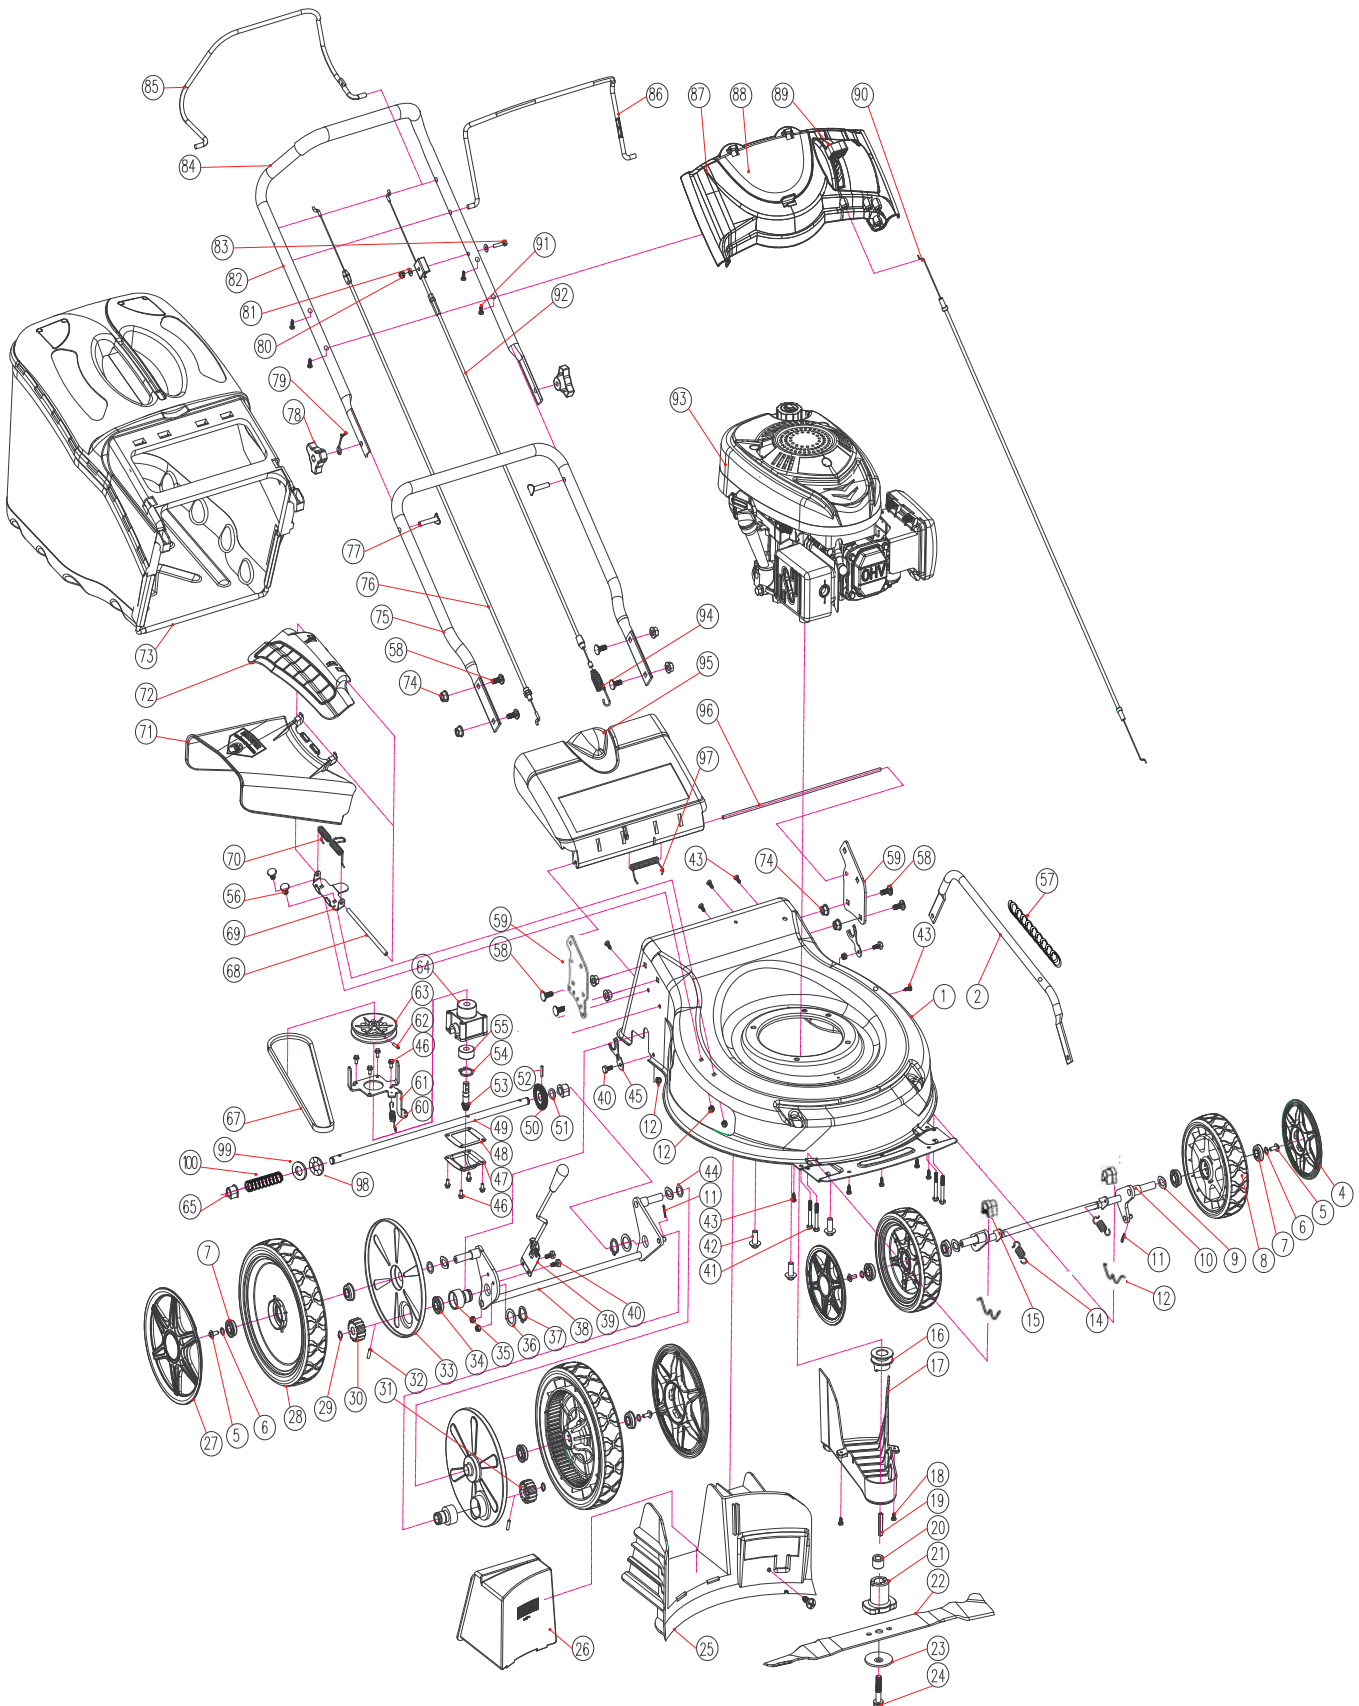

VeGA HWM 46SP

No.	ID Zboží	Název
1	50HWS46V001	Šasí
2	50HWS48V002	Táhlo centr. nastavení
4	50HWS48V004	Vnější kryt před. kola
5	50HWS48V005	Šroub
6	50HWS48V006	Matice
7	50HWS48V007	Ložisko kola
8	50HWS48V008	Přední kolo
9	50HWS48V009	Podložka
10	50HWS48V010	Přední náprava
11	50HWS48V011	Závlačka
12	50S4652V012	Spodní držák nápravy W
13	50HWS48V013	Matice
14	50HWS48V014	Pružina přední nápravy
15	50HWS46V015	Vrchní plast. držák nápravy
16	50HWS48V016	Podložka
17	50S4652V016	Spodní plast. kryt řemenice
18	50HWS48V018	Šroub
19	50HWS48V019	Klínek
20	50HWS46V020	Vyomez. podložka unašeče
21	50HWS46V021	Unašeč
22	50S4652V021	Nůž
23	50HWS48V023	Podložka nože
24	50S465V061	Šroub nože
25	50HWS48V025	Plastový kryt šasí - zadní
26	50HWS48V026	Mulčovací klín
27	50HWS48V027	Vnější kryt zadního kola
28	50HWS48V028	Zadní kolo
29	50HWS48V029	Seger pojistka
30	50HWS48V030	Pastorek kola - R
31	50HWS48V031	Pastorek kola - L
32	50S465V052	Kolík pastorku
33	50HWS48V033	Vnitřní kryt zadního kola
34	50S465V066	Ložisko náboje kola
35	50S465V065	Náboj kola
36	50HWS48V036	Podložka
37	50HWS48V037	Seger pojistka
38	50HWS48V038	Zadní náprava
39	50HWS48V039	Madlo nast. výšky sečení
40	50HWS48V040	Šroub
41	50HWS48V041	Šroub
42	50HWS48V042	Šroub
43	50HWS48V043	Šroub
44	50HWS48V044	Podložka
45	50HWS48V045	Podložka
46	50HWS48V046	Šroub
47	50HWS48V047	Spodní kryt převodovky
48	50HWS48V048	Těsnění převodovky
49	50HWS48V049	Hřídel převodovky
50	50HWS48V050	Soukolí převodovky - kolo
51	50HWS48V051	Podložka