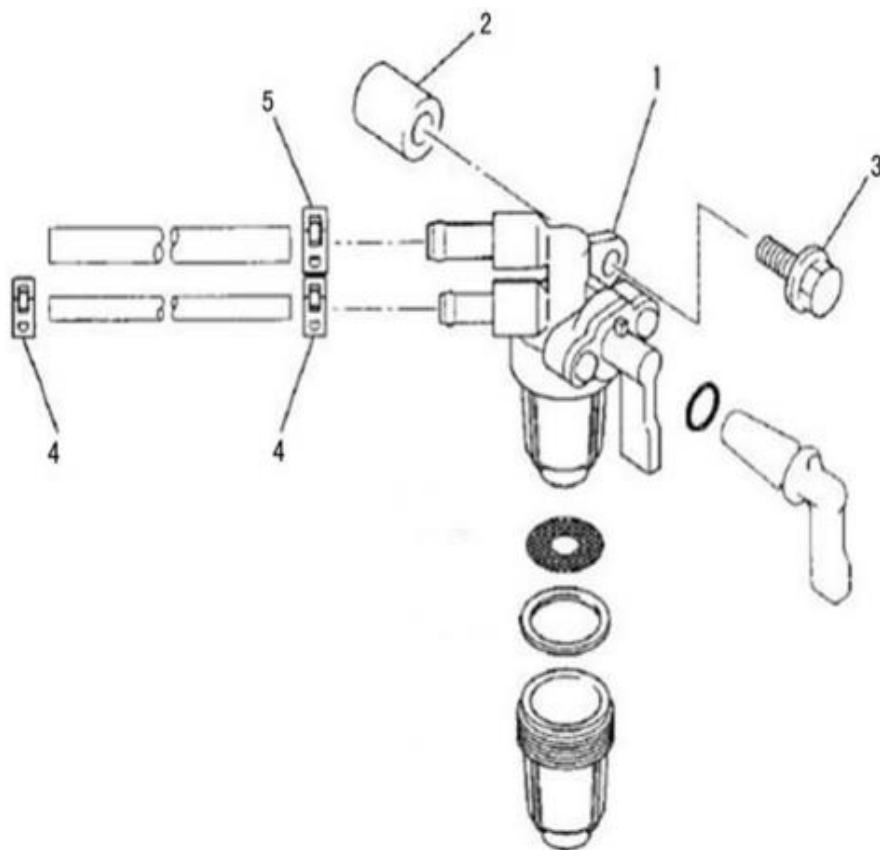

No.	ID Zboží	Název
1	KF31036BA	COCK,FUEL
2	KF90105AA	SPACER
3	B800A06X025B	BOLT,FLANGE
4	KU70020AA	CLIP
5	KU70021AA	CLIP