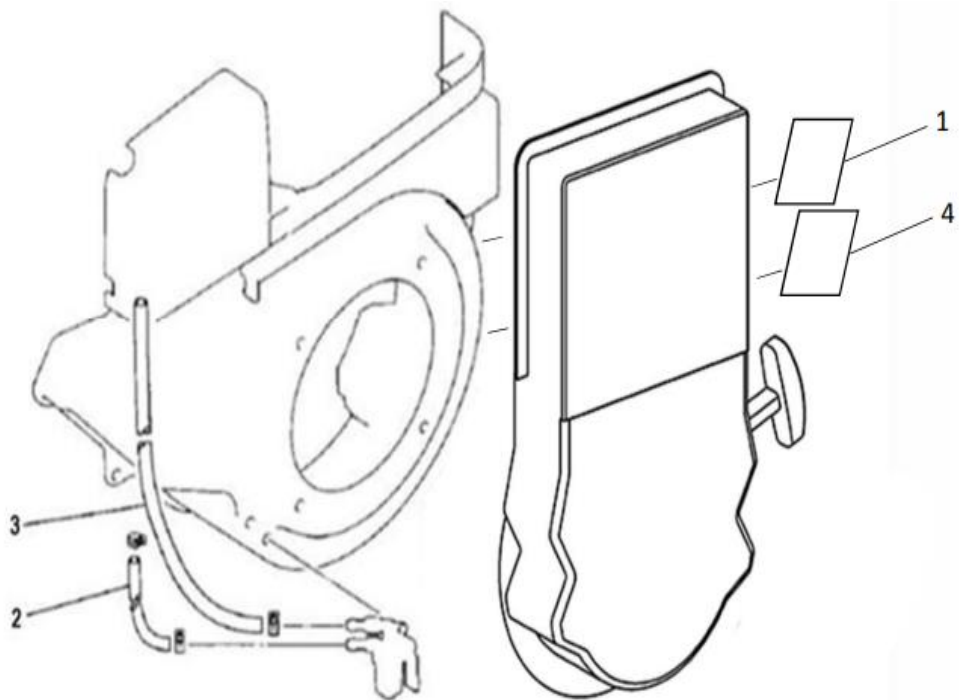

No.	ID Zboží	Název
1	BW56255EA	LABEL,NAME
2	P051Y06X220	HOSE,FUEL
3	P051Y08X500	HOSE,FUEL
4	BW56254EA	LABEL,EMISSION