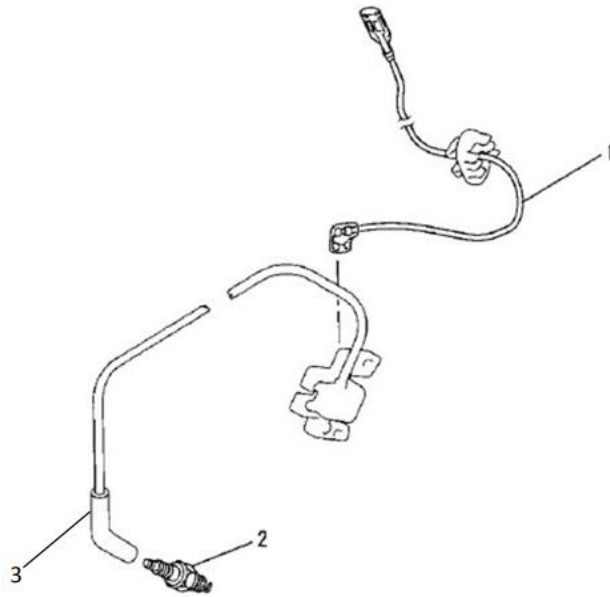

No.	ID Zboží	Název
1	BR04016AA	COVER,FRONT
2	B800A06X030B	BOLT,FLANGE
3	B800A06X090B	BOLT,FLANGE
4	KU12025AA	TAP-SCREW

No.	ID Zboží	Název
1	B151B08X020B	BOLT,STUD
2	FR56780	CLAMP
3	KG34055AA	SPRING,GOV
4	KH60025AA	BAFFLE,CYLINDER

No.	ID Zboží	Název
1	KE90069AA	WIRE,LEAD
2	BE41005AB	PLUG,SPARK
3	KE42045AA	CAP,PLUG

No.	ID Zboží	Název
1	BW56255EA	LABEL,NAME
2	P051Y06X220	HOSE,FUEL
3	P051Y08X500	HOSE,FUEL
4	BW56254EA	LABEL,EMISSION