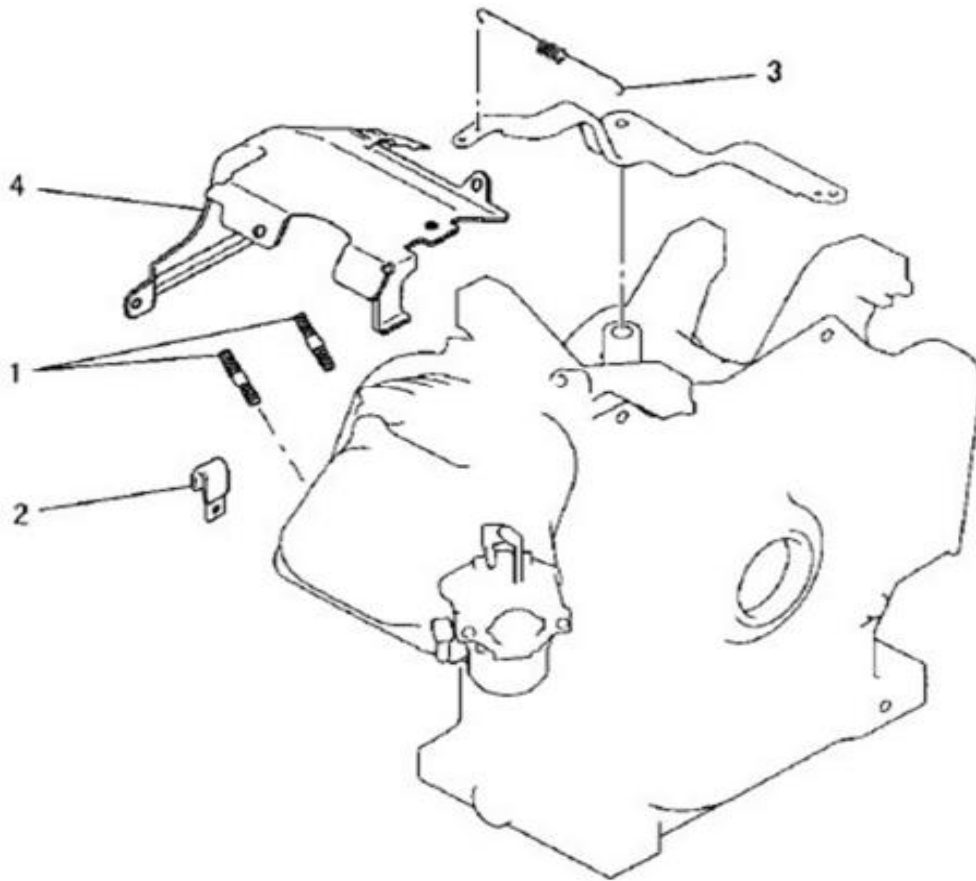

No.	ID Zboží	Název
1	BR04016AA	COVER,FRONT
2	B800A06X030B	BOLT,FLANGE
3	B800A06X090B	BOLT,FLANGE
4	KU12025AA	TAP-SCREW

No.	ID Zboží	Název
1	B151B08X020B	BOLT,STUD
2	FR56780	CLAMP
3	KG34055AA	SPRING,GOV
4	KH60025AA	BAFFLE,CYLINDER