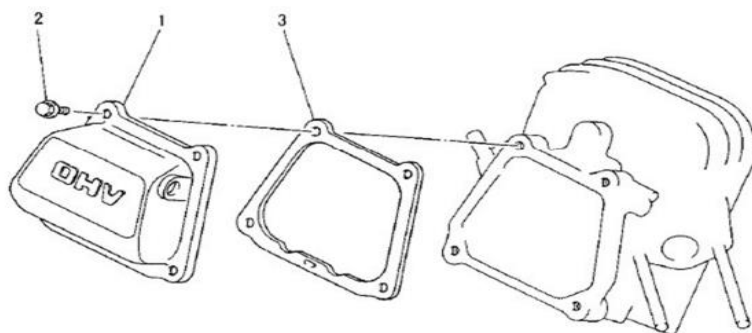

No.	ID Zboží	Název
1	KL22010AA	PLUG,DRAIN
2	KB47002AA	CYLINDER BLOCK
3	S111X62X070	BEARING,BALL
4	BW29002AA	OIL SEAL
5	S111X62X030	BEARING,BALL
6	ZZ70013A	GASKET

No.	ID Zboží	Název
1	BC02066AA	CYLINDER HEAD ASSY
2	FR46870B	NUT
3	KU44001AA	PIN,DOWEL
4	KV25001AA	TAPPET
5	KV37004AA	VALVE,INTAKE
6	KV45012AA	VALVE,EXHAUST
7	KV56002AA	SPRING,VALVE
8	KV68003AA	RETAINER,VALVE SPG
9	KV71007AA	ROD,PUSH
10	KV72004AA	SHAFT,ROCKER ARM

No.	ID Zboží	Název
11	BV72018AA	ARM,ROCKER
12	KV72006AA	SPRING,ROCKER SHAFT
13	KV73003AA	SCREW,ADJUST
14	KV75010AA	COTTER
15	KW21024AA	SEAL,VALVE STEM
16	S510P12	SNAP RING
17	B800B06X020B	BOLT,FLANGE
18	B800B10X065B	BOLT,FLANGE
19	KC68002AA	GASKET,HEAD