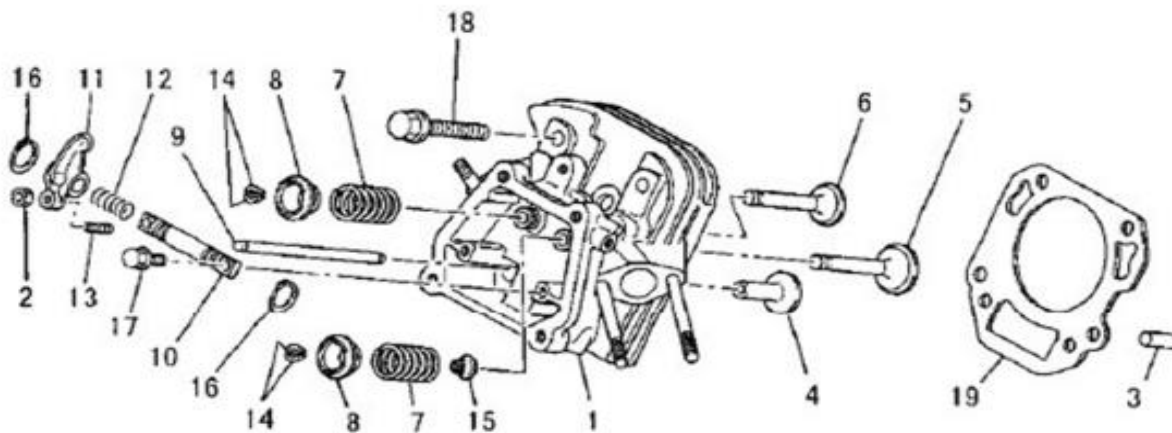

No.	ID Zboží	Název
1	KL22010AA	PLUG,DRAIN
2	KB47002AA	CYLINDER BLOCK
3	S111X62X070	BEARING,BALL
4	BW29002AA	OIL SEAL
5	S111X62X030	BEARING,BALL
6	ZZ70013A	GASKET

No.	ID Zboží	Název
1	BC02066AA	CYLINDER HEAD ASSY
2	FR46870B	NUT
3	KU44001AA	PIN,DOWEL
4	KV25001AA	TAPPET
5	KV37004AA	VALVE,INTAKE
6	KV45012AA	VALVE,EXHAUST
7	KV56002AA	SPRING,VALVE
8	KV68003AA	RETAINER,VALVE SPG
9	KV71007AA	ROD,PUSH
10	KV72004AA	SHAFT,ROCKER ARM

No.	ID Zboží	Název
11	BV72018AA	ARM,ROCKER
12	KV72006AA	SPRING,ROCKER SHAFT
13	KV73003AA	SCREW,ADJUST
14	KV75010AA	COTTER
15	KW21024AA	SEAL,VALVE STEM
16	S510P12	SNAP RING
17	B800B06X020B	BOLT,FLANGE
18	B800B10X065B	BOLT,FLANGE
19	KC68002AA	GASKET,HEAD

No.	ID Zboží	Název
1	KC09017AA	HEAD COVER ASSY
2	B800B06X012B	BOLT,FLANGE
3	BW33003AA	GASKET,HEAD COVER

No.	ID Zboží	Název
1	KB67005EA	COVER,CRANKCASE
2	KD51005AA	SHAFT,BALANCER
3	BG01003CA	GOVERNOR GEAR ASSY
4	BG14005AA	SLIDER,GOV
5	KG22022AA	SHAFT,GOV
6	BL21018AA001	GAUGE,OIL
7	KW29006AA	O-RING
8	S111X62X070	BEARING,BALL
9	BW29002AA	OIL SEAL
10	S111X62X030	BEARING,BALL
11	B800B08X030B	BOLT,FLANGE
12	FA28247B	SPACER
13	KU44001AA	PIN,DOWEL
14	BW31010AA	GASKET,CRANKCASE

No.	ID Zboží	Název
1	KD28026AA	CRANKHAFT
2	BD63063AA	GEAR,CRANKSHAFT
3	KD90012AA	KEY,WOODRUFF
4	W430B05X016	KEY,WOODRUFF
5	KV15011AA	CAMSHAFT
6	KV83010FE	PIN
7	S500P03B	SNAP RING
8	KV81005AA	SPRING
9	BV84008AA	RIVET
10	KV82011AA	FLYWEIGHT
11	BV84010AA	RIVET