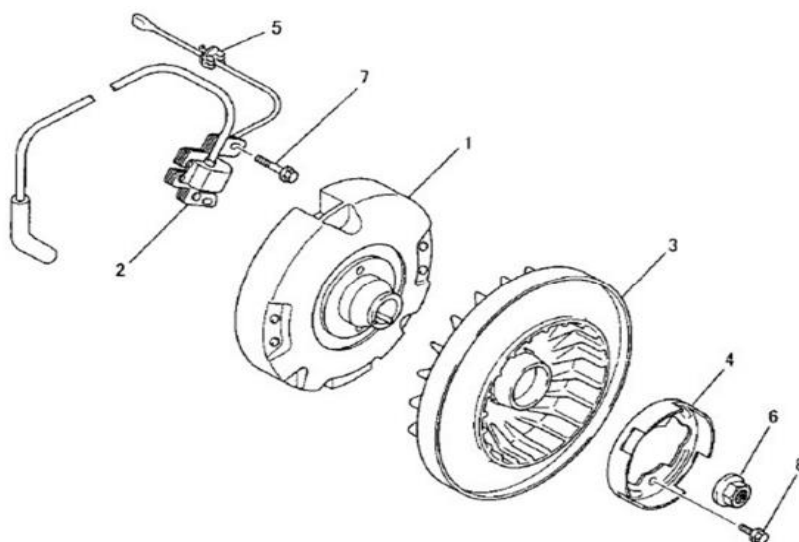

No.	ID Zboží	Název
1	KE12018AA	FLYWHEEL
2	KE24025AA	COIL,IGNITION
3	BE90320AA	FAN
4	KE90321AA	RETAINER
5	KU70007AA	CLIP
6	KU27002AA	NUT,FLANGE
7	KU12075AA	BOLT,FLANGE
8	KU14036AB	BOLT,FLANGE