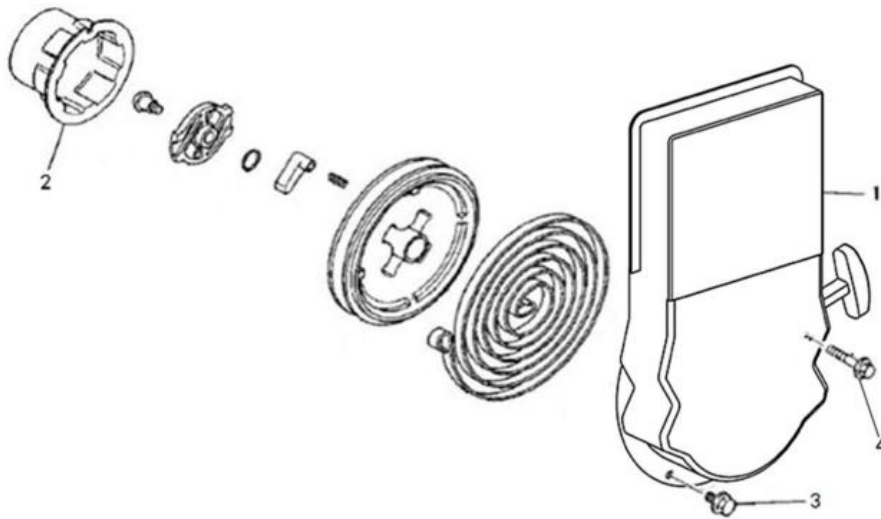

No.	ID Zboží	Název
1	BS20153CD	RECOIL STARTER
2	BS30068AA	PULLEY,STARTER
3	B800A06X008B	BOLT,FLANGE
4	B800A06X070B	BOLT,FLANGE