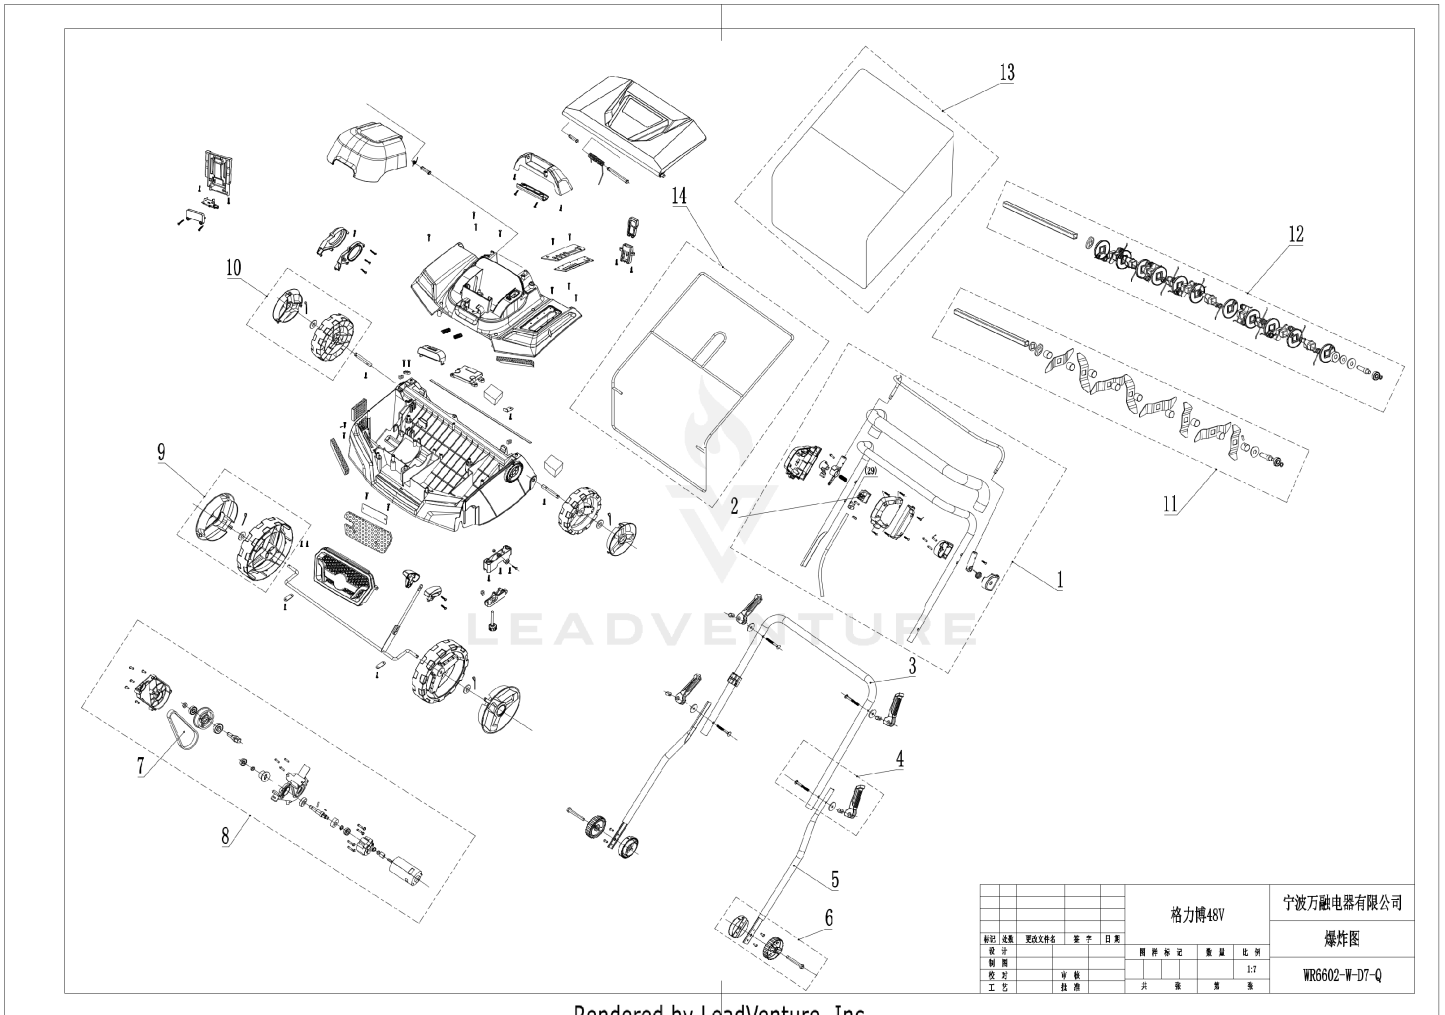

48V Dethatcher 48SC36 2502986

TABLE OF CONTENTS

2502986-Exploded view	3
-----------------------------	---

2502986-Exploded view

				洛力博48V		宁波万融电器有限公司	
						爆炸图	
设计	审核	更改名称	签字	日期	材料标记	数量	比例
设计							1:1
校核		审核			共	张	
工艺		批准					

Rendered by LeadVenture, Inc.

2502986-Exploded view

Ref Number	Part Number	Part Description	Context Notes	Quantity
1	R0102480-00	Switch Box Assembly		
2	R0102481-00	Switch		
3	R0102482-00	Push Handle		
4	R0102483-00	Lock Knob Assembly		
5	R0102484-00	Lower Push Handle		
6	R0102485-00	Lower Push Handle for Locking		
7	R0102486-00	Belt		
8	R0102487-00	Motor Assembly		
9	R0102488-00	Front Wheel Assembly		
10	R0102489-00	Rear Wheel Assembly		
11	R0102490-00	Tiller Blade Assembly		
12	R0102491-00	Dethatcher Blade Assembly		
13	R0102492-00	Grass Bag		
14	R0102493-00	Grass Bag Bracket		